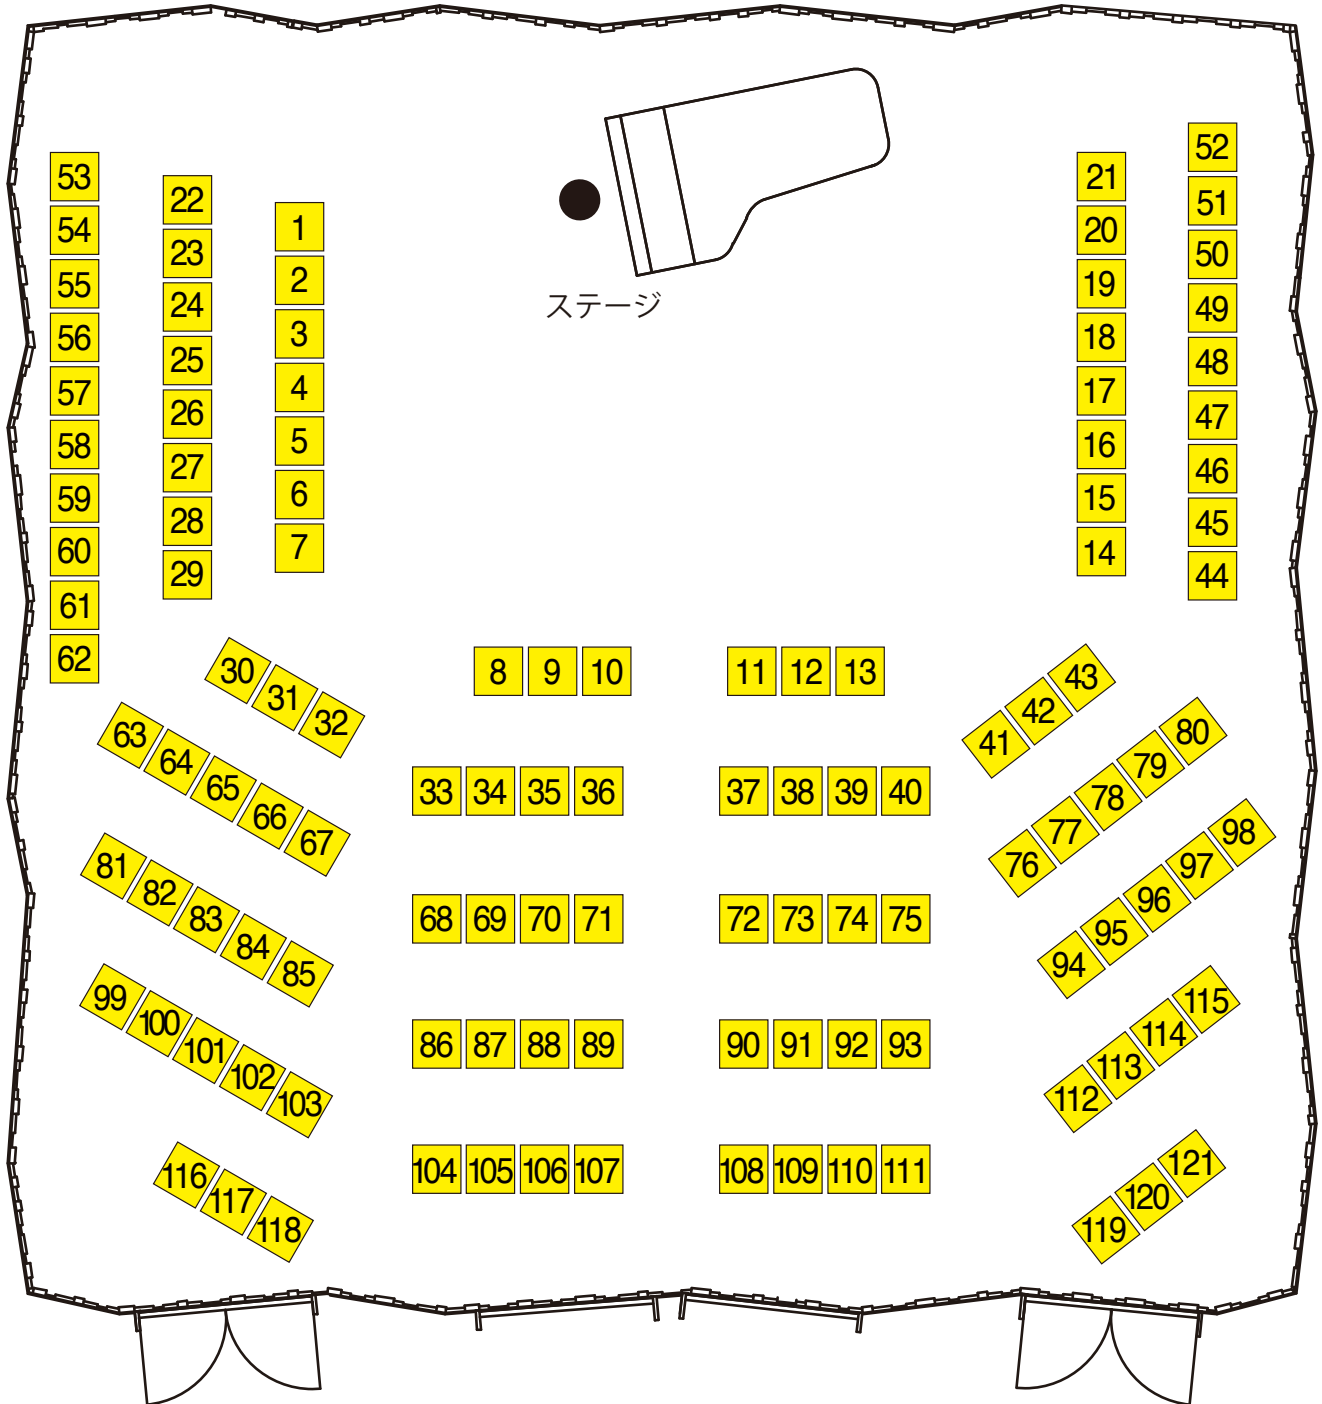

# 第24回 別府アルゲリッチ音楽祭

2024年6月8日(土) 世界へ羽ばたく音楽家たち

Vol.13 「鈴木愛美 ピアノ・リサイタル」

※ しいきアルゲリッチハウス・サロンは平土間のため、座席の段差がございません。そのため演奏者の演奏の様子が見えづらいお座席がございます。

また、固定席ではないため、実際の座席位置は若干のズレがございます。予めご了承ください。