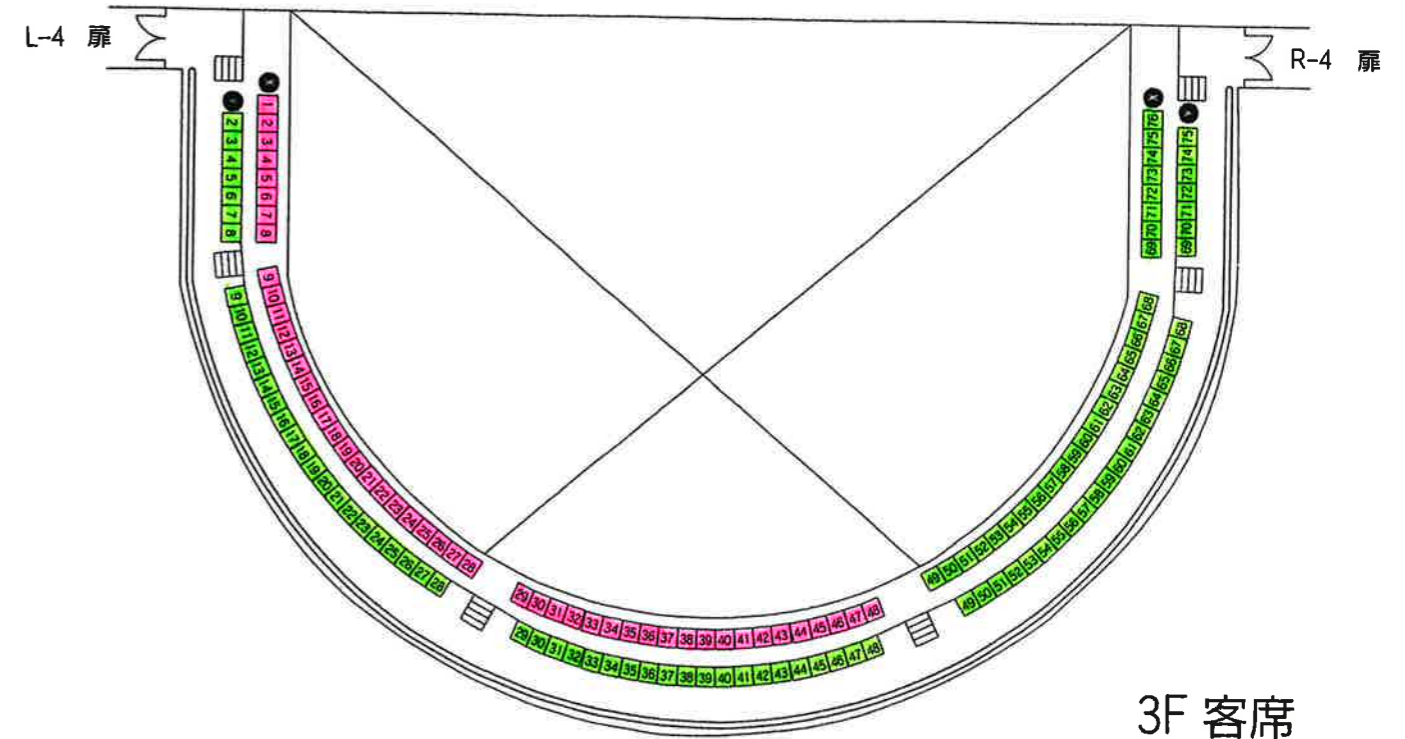

5/31(金)
室内楽コンサート

ビーコンプラザ

〒874 別府市山の手町12番1号
TEL 0977-26-7111

舞 台

1F 客席
775席
(うち車椅子席8)
親子席 7)

3F 客席
150席

2F 客席
203席

GS
S
A
B
ユース

ユースの座席指定はできません

4F 客席
58席