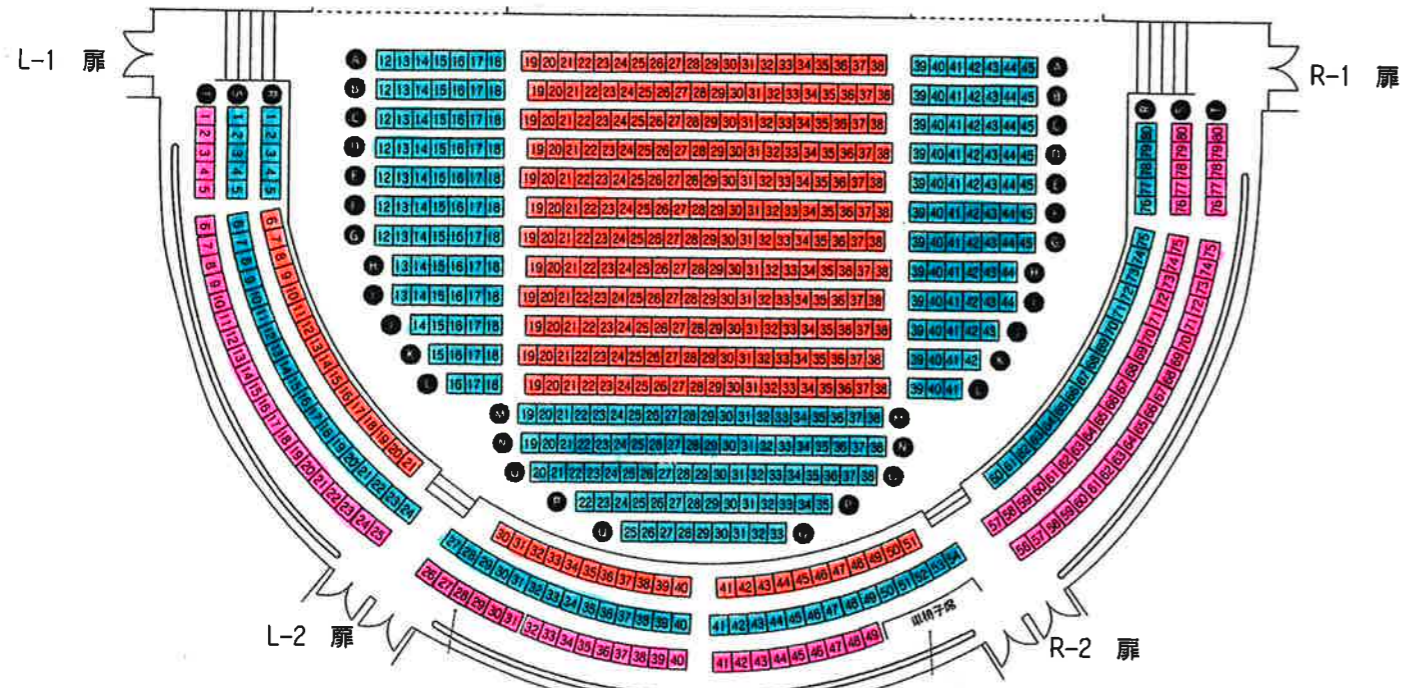

5/31(金)
室内楽コンサート

ビーコンプラザ

〒874 別府市山の手町12番1号
TEL 0977-26-7111

舞 台

1F 客席
775席
(うち車椅子席8)
親子席 7)

3F 客席
150席

2F 客席
203席

GS
S
A
B
ユース

ユースの座席指定はできません

4F 客席
58席