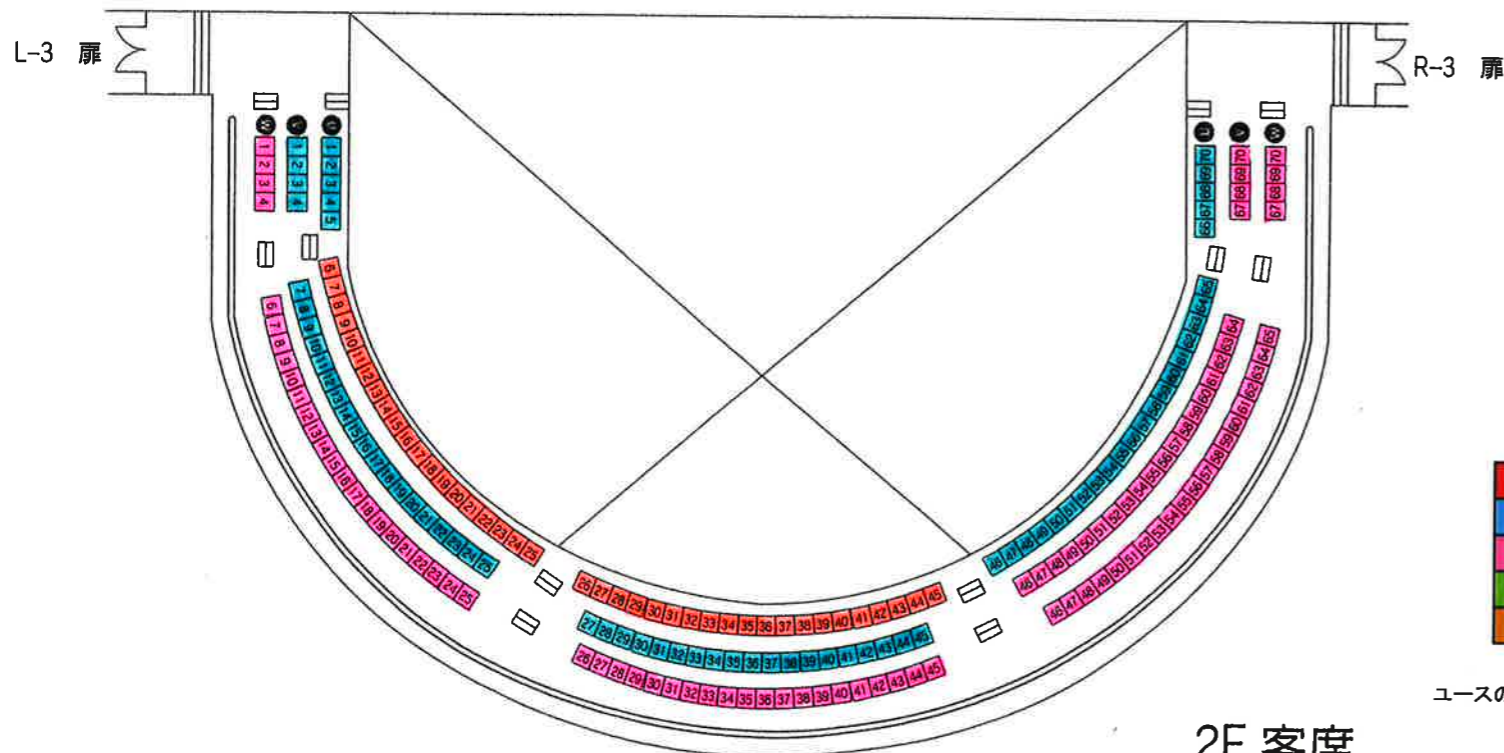

5/31(金)
室内楽コンサート

ビーコンプラザ

〒874 別府市山の手町12番1号
TEL 0977-26-7111

舞 台

1F 客席
775席
(うち車椅子席8)
親子席 7)

3F 客席
150席

2F 客席
203席

GS
S
A
B
ユース

ユースの座席指定はできません

4F 客席
58席