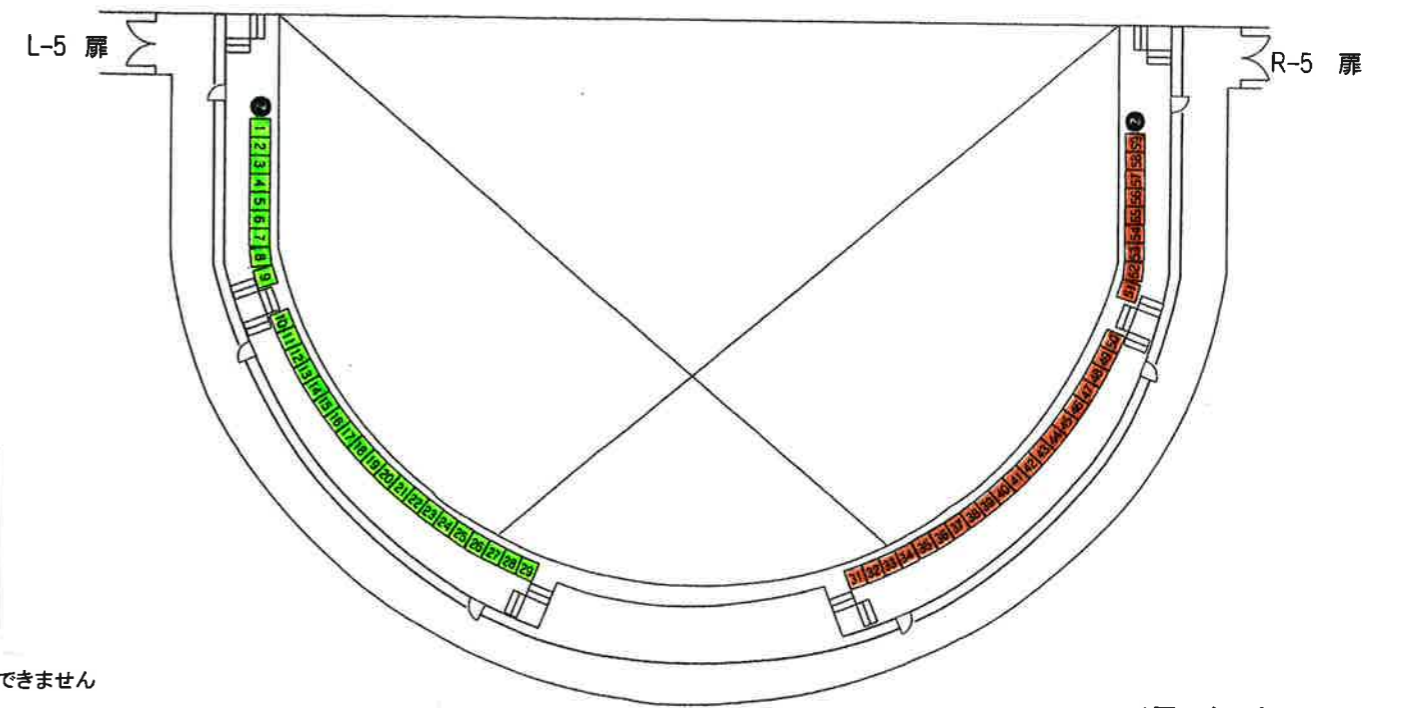

5/31(金)
室内楽コンサート

ビーコンプラザ

〒874 別府市山の手町12番1号
TEL 0977-26-7111

舞 台

1F 客席
775席
(うち車椅子席8)
親子席 7)

3F 客席
150席

2F 客席
203席

GS
S
A
B
ユース

ユースの座席指定はできません

4F 客席
58席