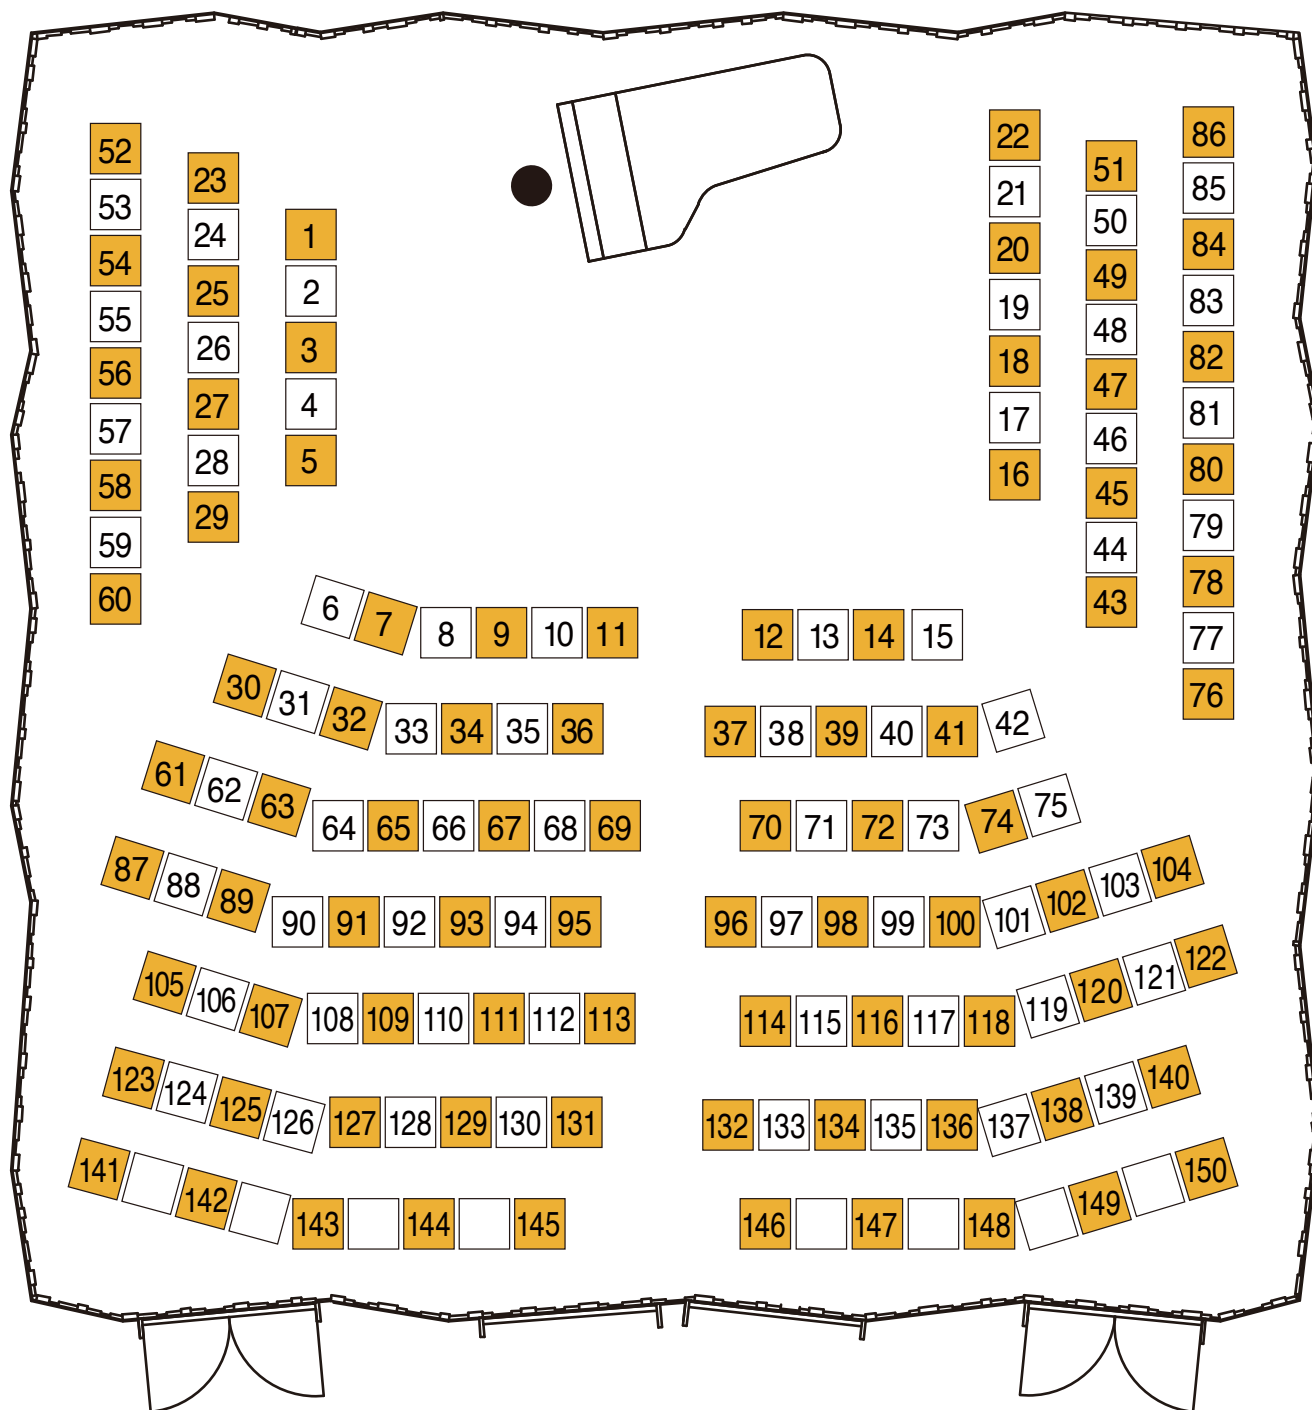

世界へ羽ばたく音楽家たち Vol.7~9

[Vol.7] 2022年2月20日(日) 15:00開演 (14:30開場)

[Vol.8] 2022年5月7日(土) 15:00開演 (14:30開場)

[Vol.9] 2022年6月5日(日) 14:00開演 (13:30開場)

※ 新型コロナウイルス感染拡大防止の対策として、一席ずつ空けてチケットを販売いたします。  
 ■よりお選びください。

※ しいきアルゲリッチハウス・サロンは平土間のため、座席の段差がありません。

※ 固定席ではないため、実際の座席位置は若干のズレがございますので、ご了承ください。