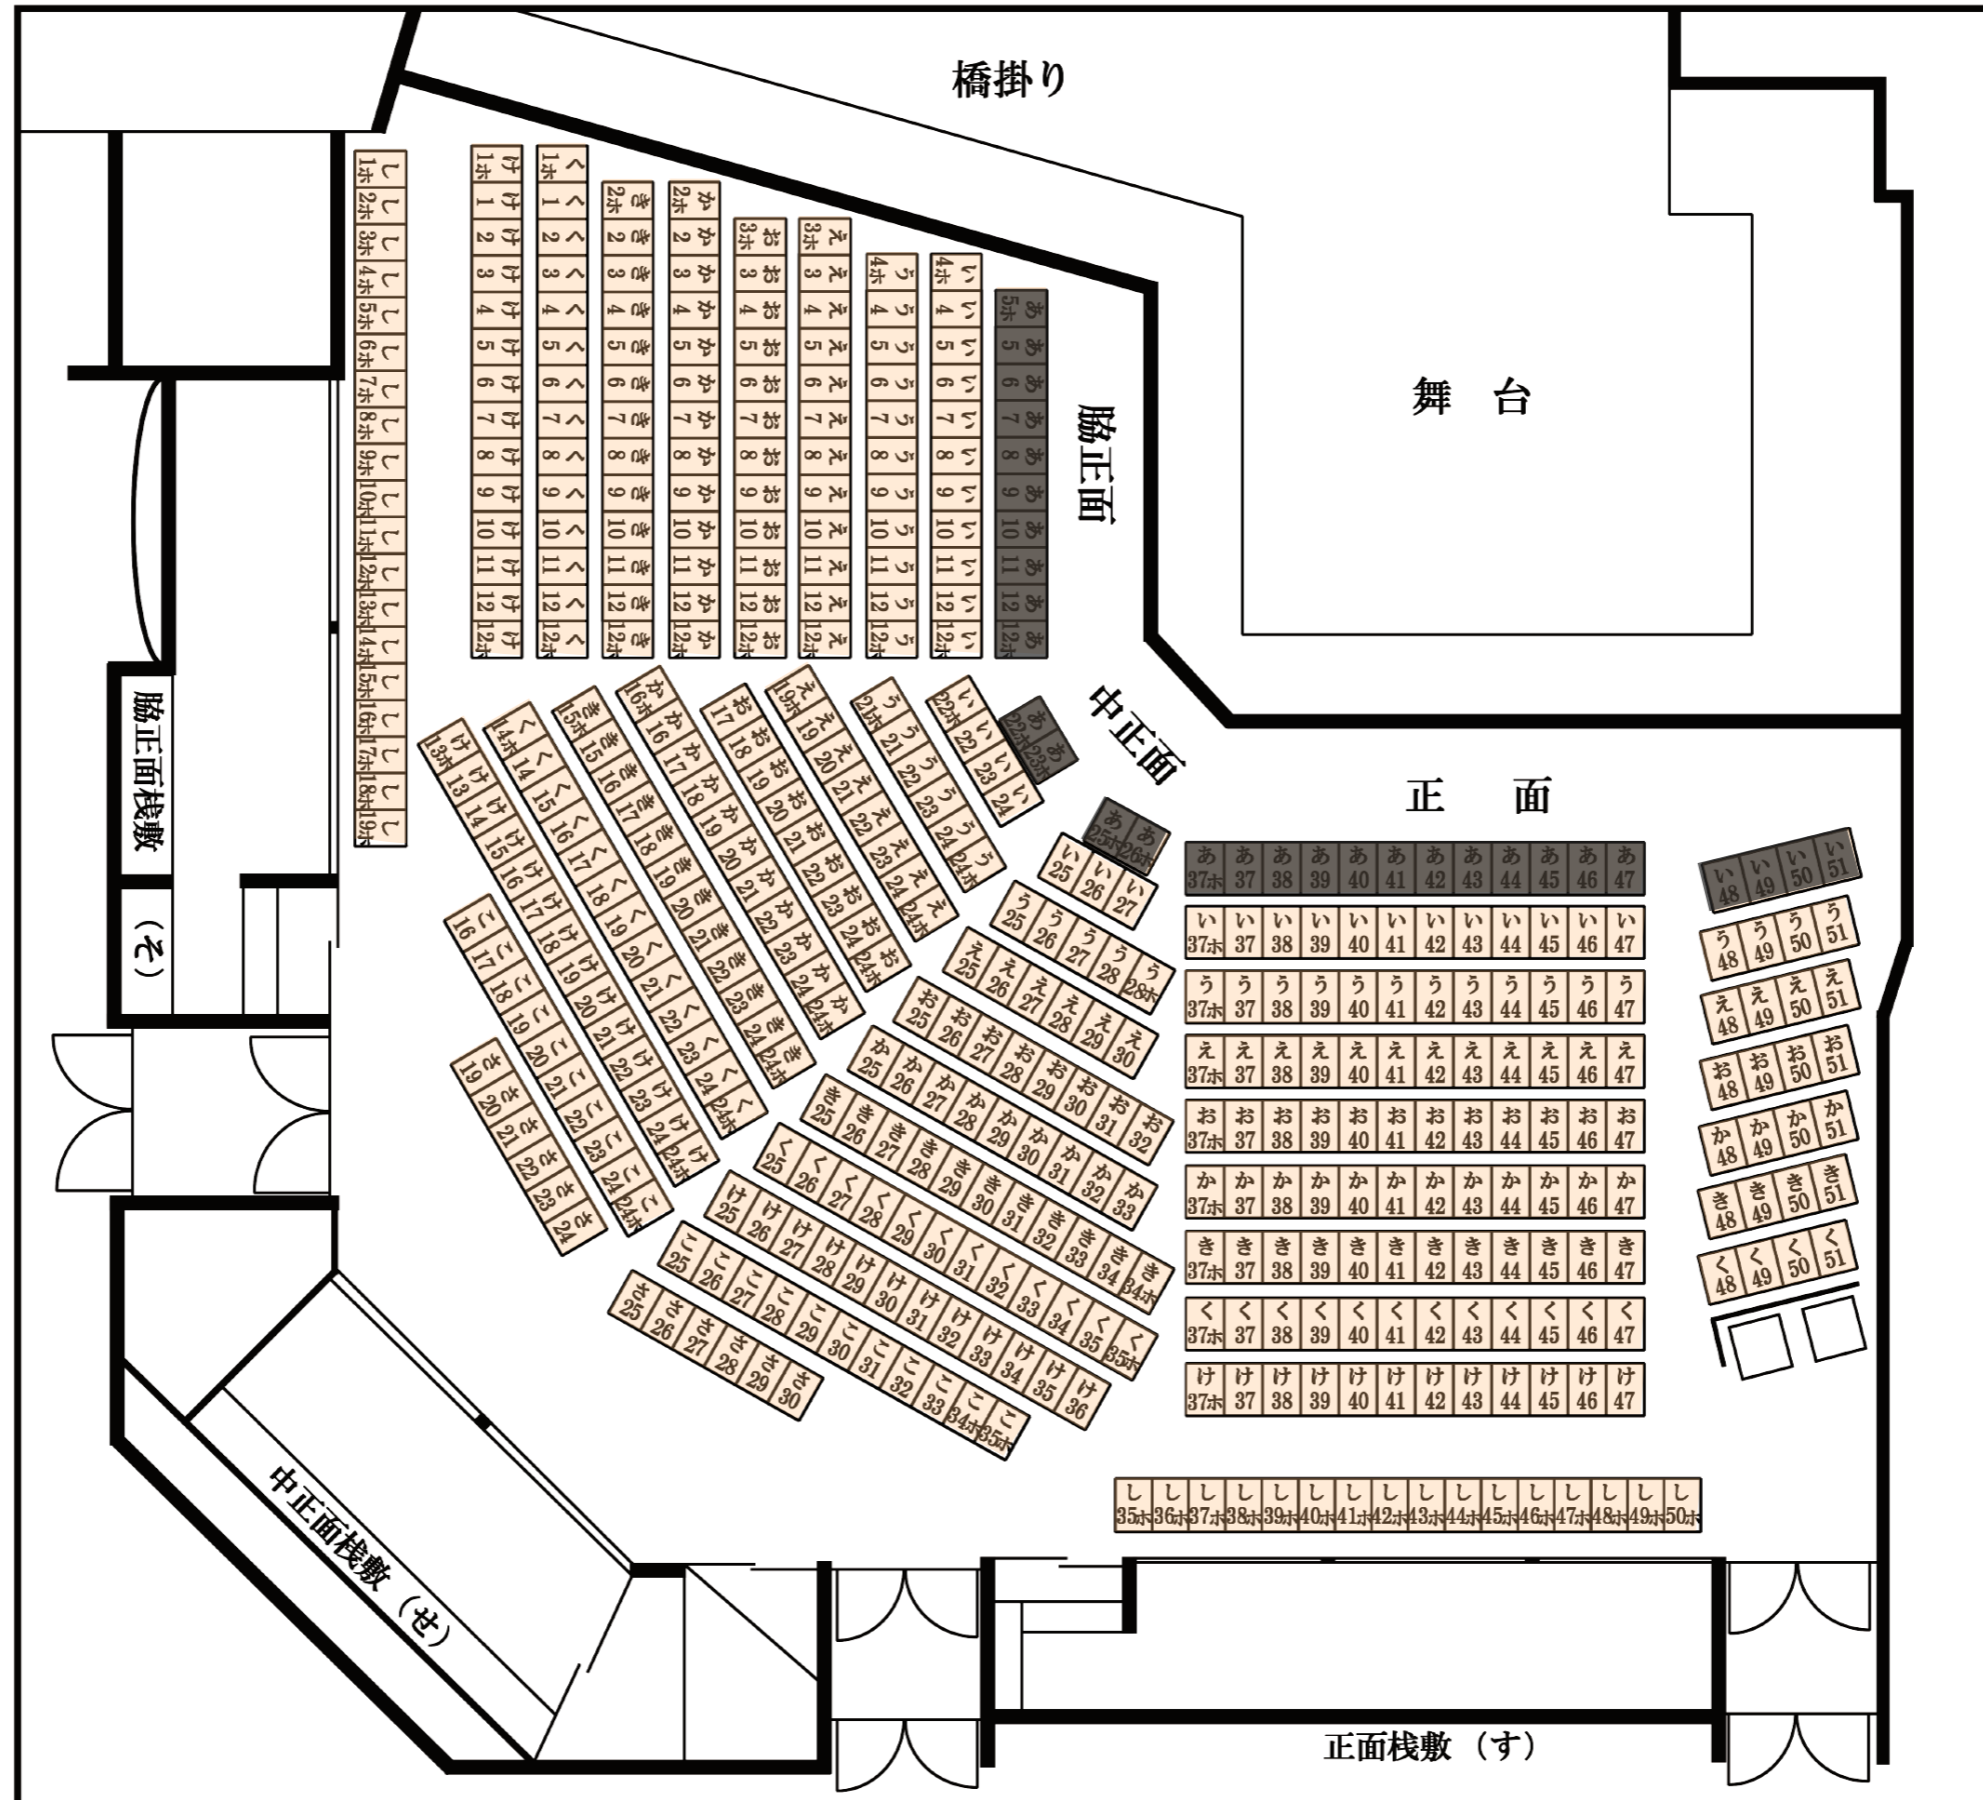

5/26(金)  
 ピノキオコンサート おん がく かい  
 ~大人とこどものための音・楽・会

平和市民公園能楽堂

全席指定  
 利用不可

「ホ」が付いた座席はすべてパイプ椅子です。