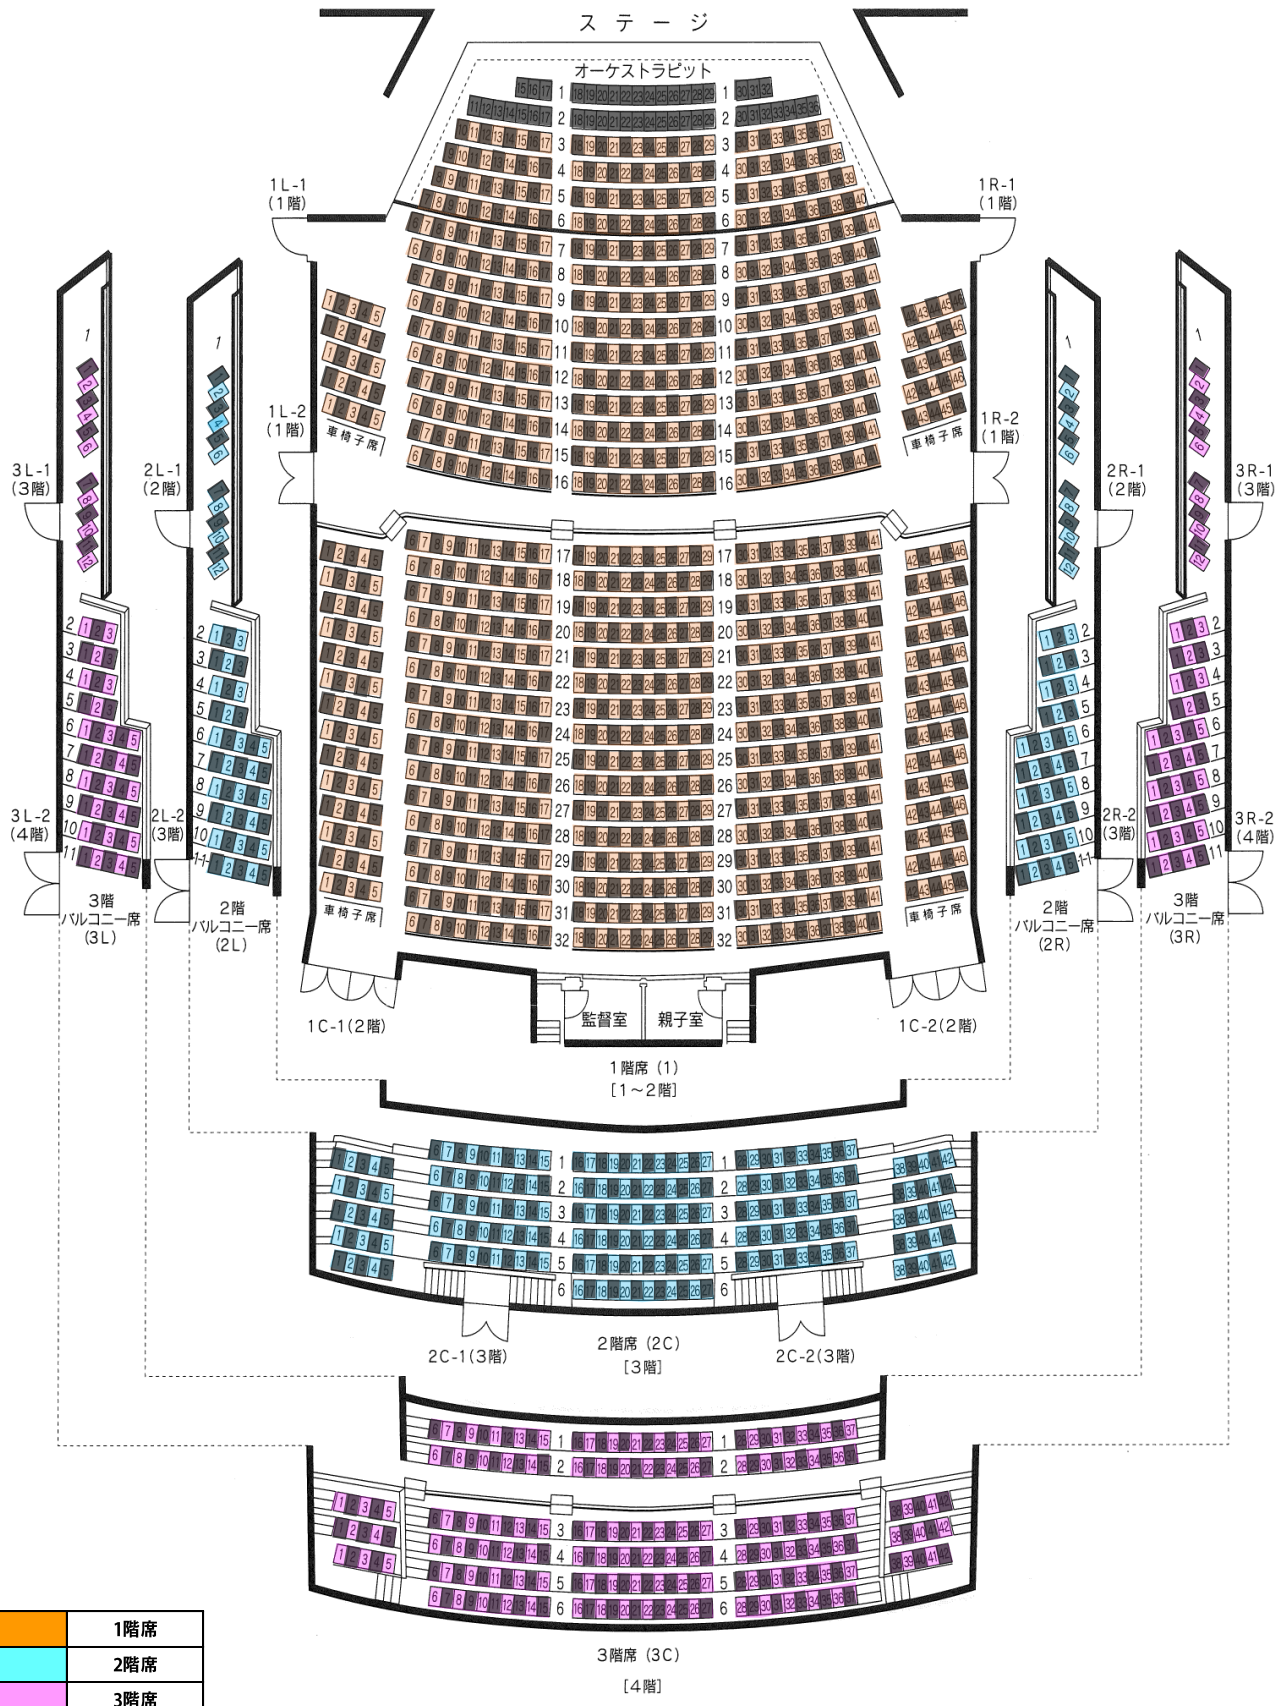

# 6/22 (火)

世界へ羽ばたく音楽家たち Vol.10

藤田真央ピアノ・リサイタル

*iichika* [ 総合文化センター *iichika* グランシアタ 座席表 ]

	1階席
	2階席
	3階席
	利用不可