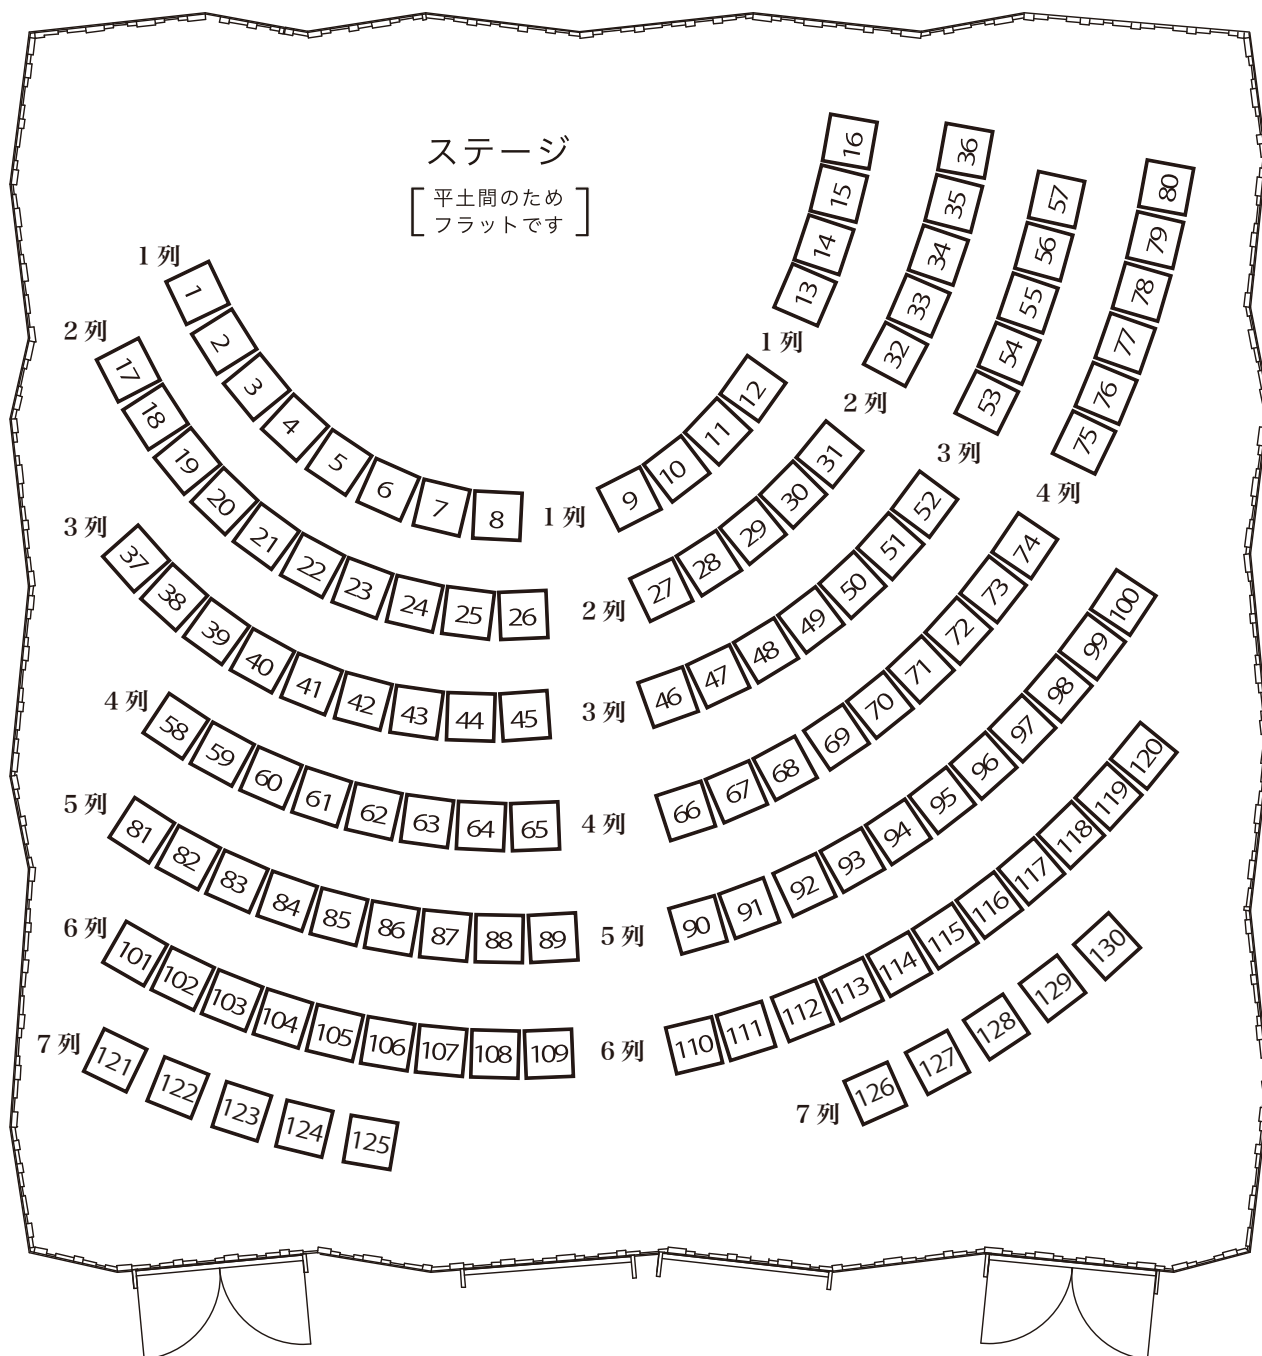

2019-20 室内楽シリーズ 4 公演(共通)座席図

- ※ しいきアルゲリッチハウス・サロンは平土間のため、座席の段差がございません。
- ※ 固定席ではないため、実際の座席位置は若干のズレがございますので、ご了承ください。