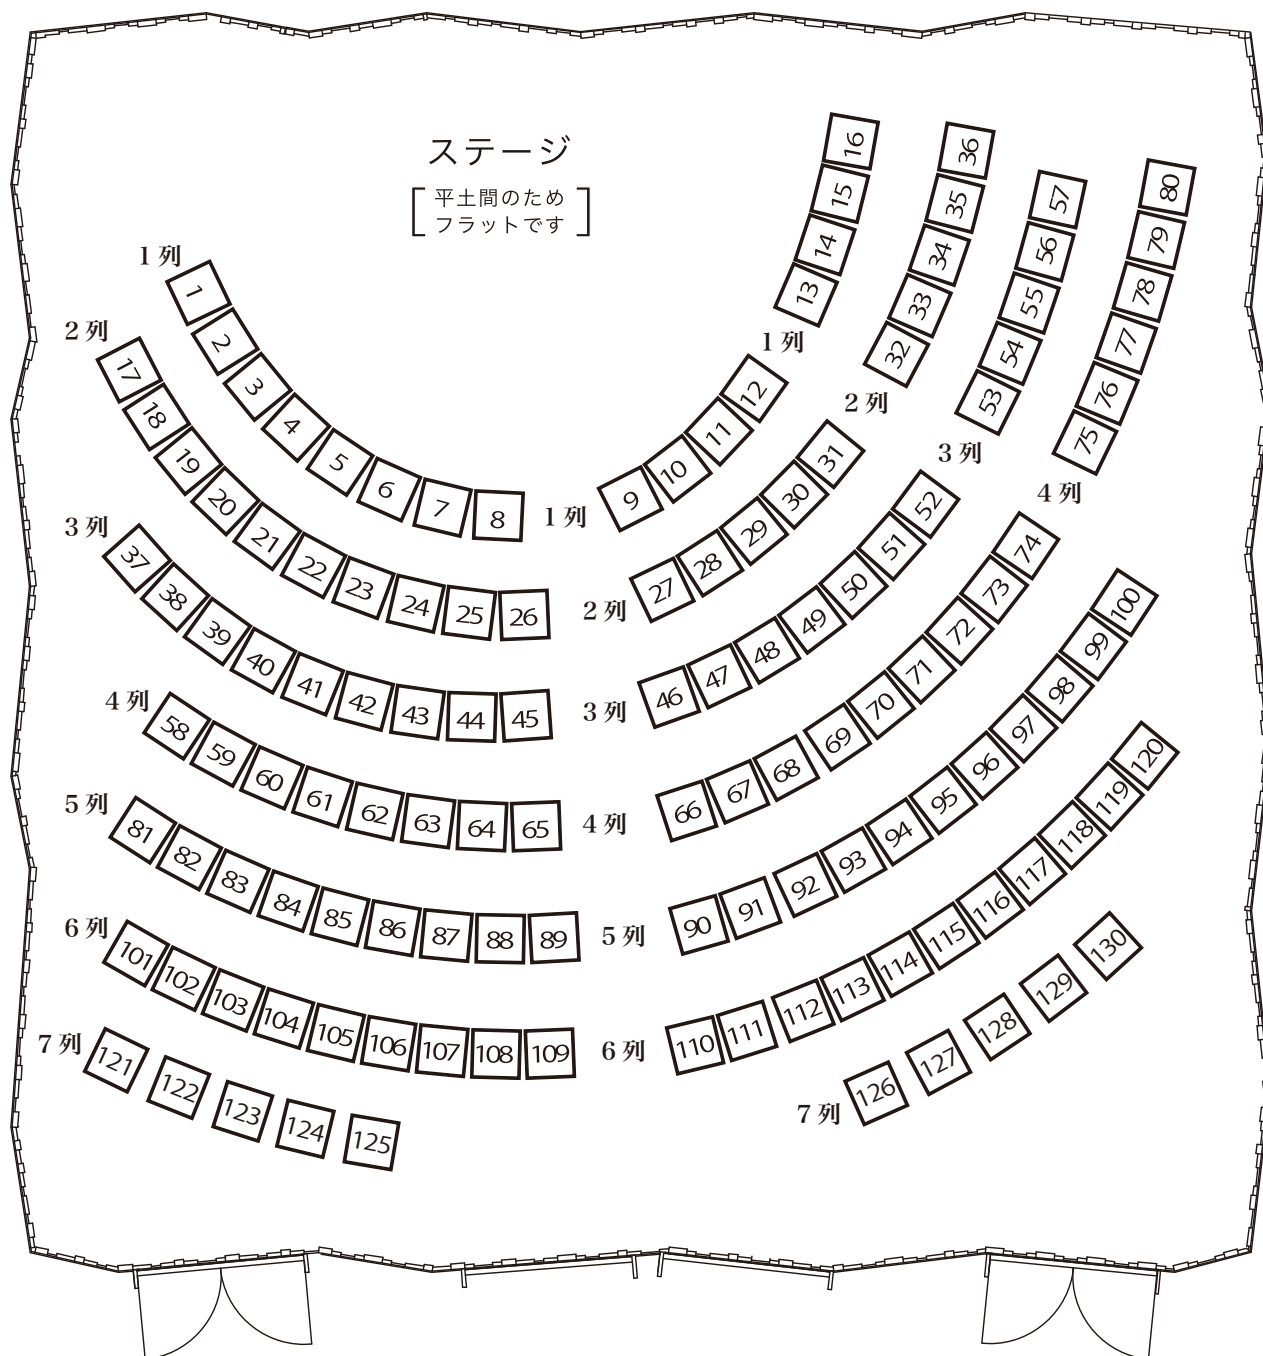

# 2018-19 室内楽シリーズ 4公演(共通)座席図

- ※ しいきアルゲリッチハウス・サロンは平土間のため、座席の段差がございません。
- ※ 固定席ではないため、実際の座席位置は若干のズレがございますので、ご了承ください。