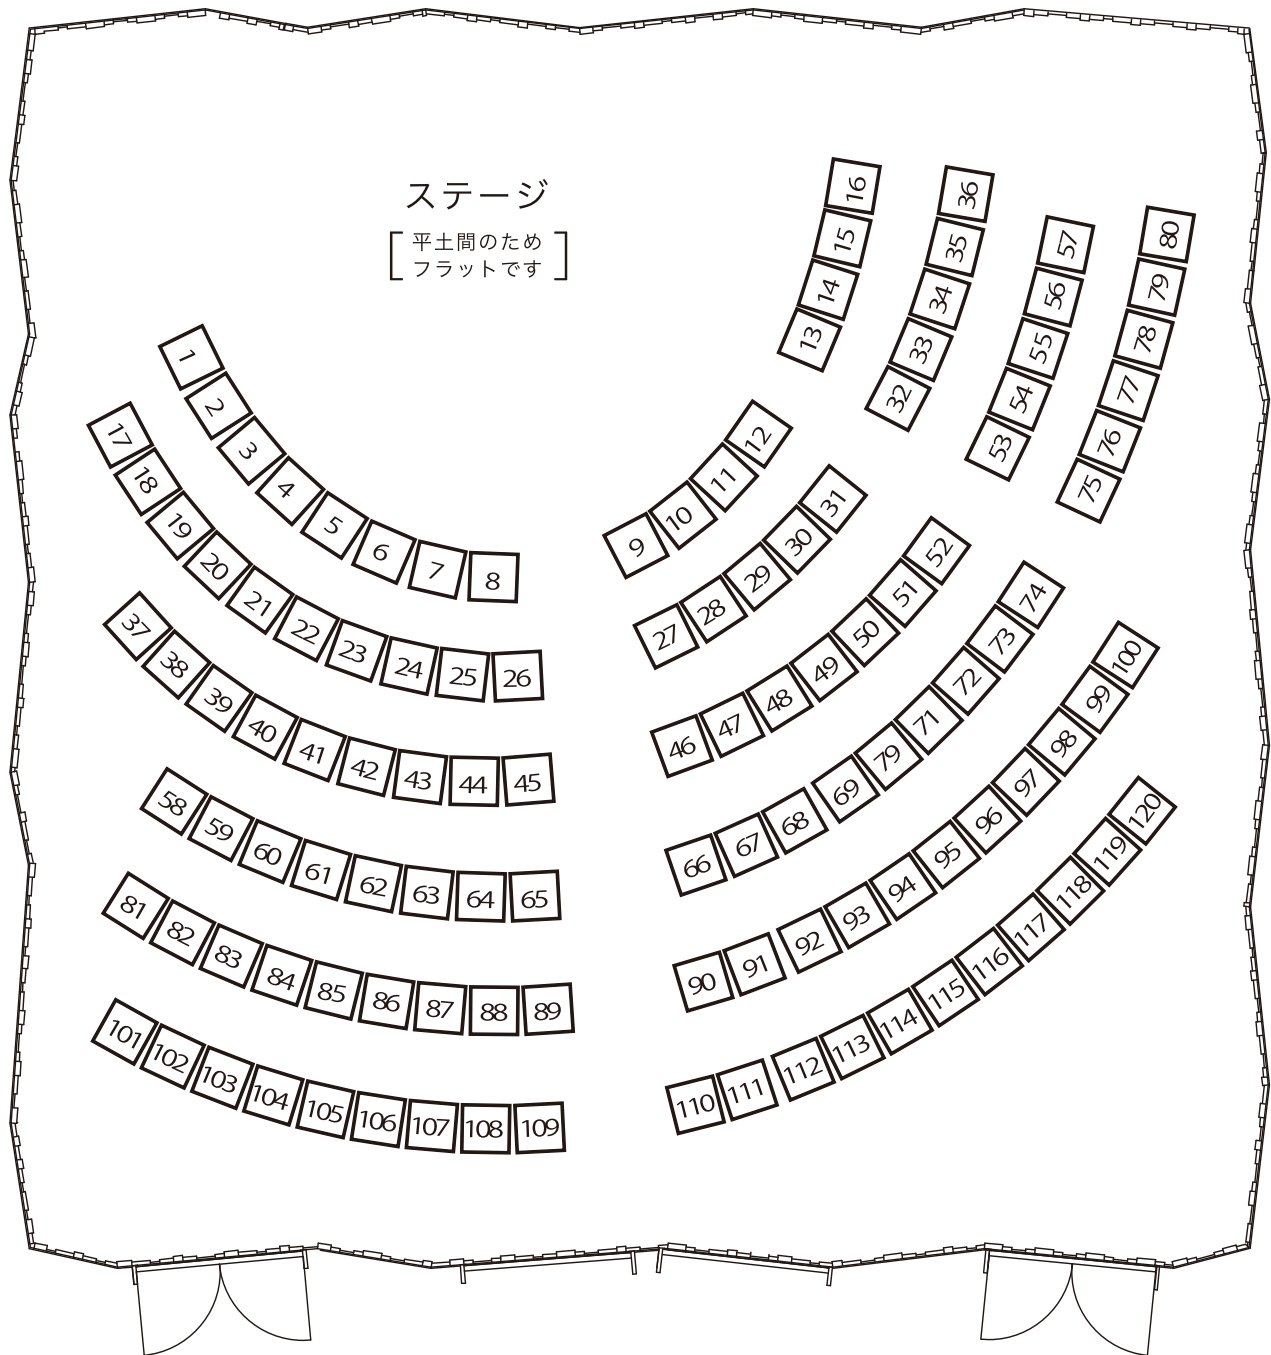

2018年6月3日 スペシャルコンサート vol.4
アルゲリッチ Meets リスト 座席図

- ※ しいきアルゲリッチハウス・サロンは平土間のため、座席の段差がございません。
- ※ 固定席ではないため、実際の座席位置は若干のズレがございますので、ご了承ください。