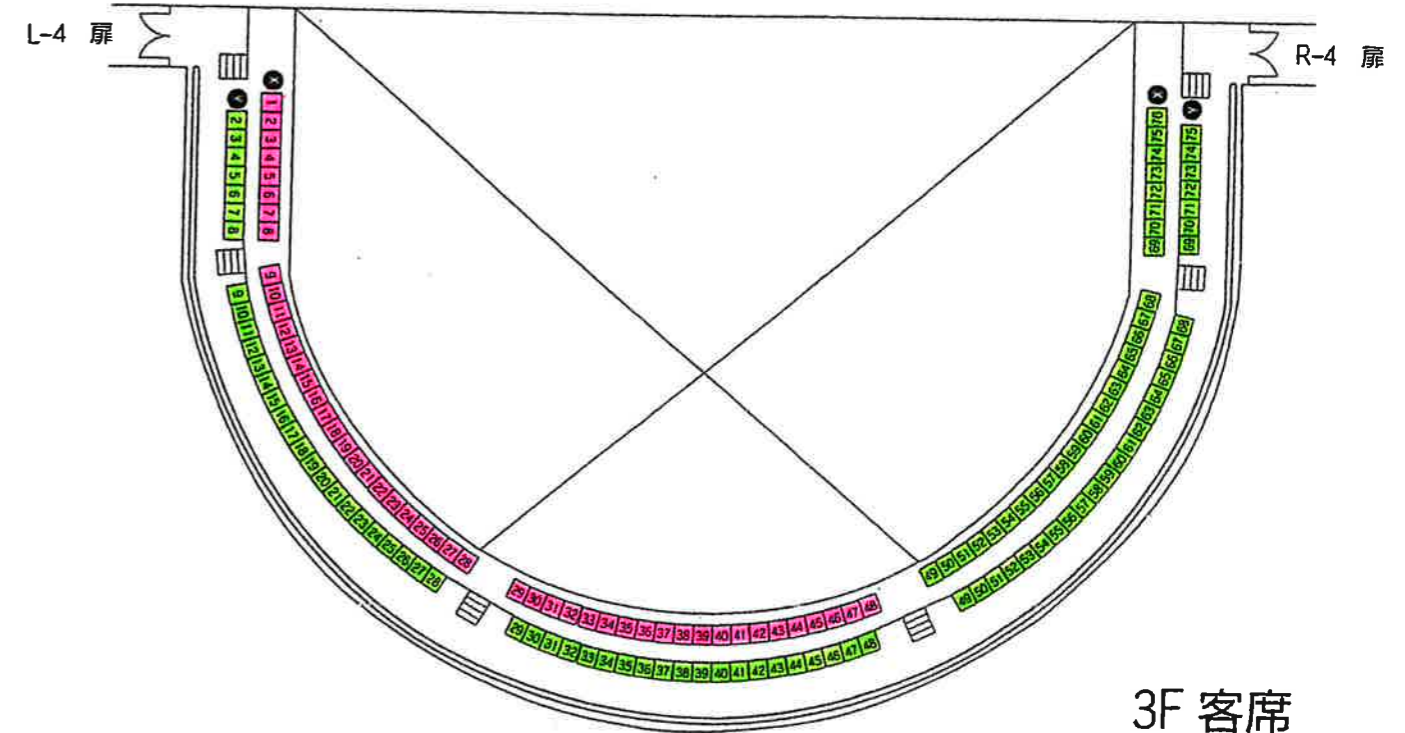

5/30(水)
室内楽コンサート
～アルゲリッチ Meets フレンズ

フィルハーモニアホール 座席表

1096 席 (車椅子席 3 席含む)

ビーコンプラザ

〒874 別府市山の手町12番1号
TEL 0977-26-7111

舞 台

1F 客席

685 席
(うち車椅子席 3)

3F 客席

150 席

2F 客席

203 席

	GS
	S
	A
	B
	ユース

ユースの座席指定はできません

4F 客席

58 席