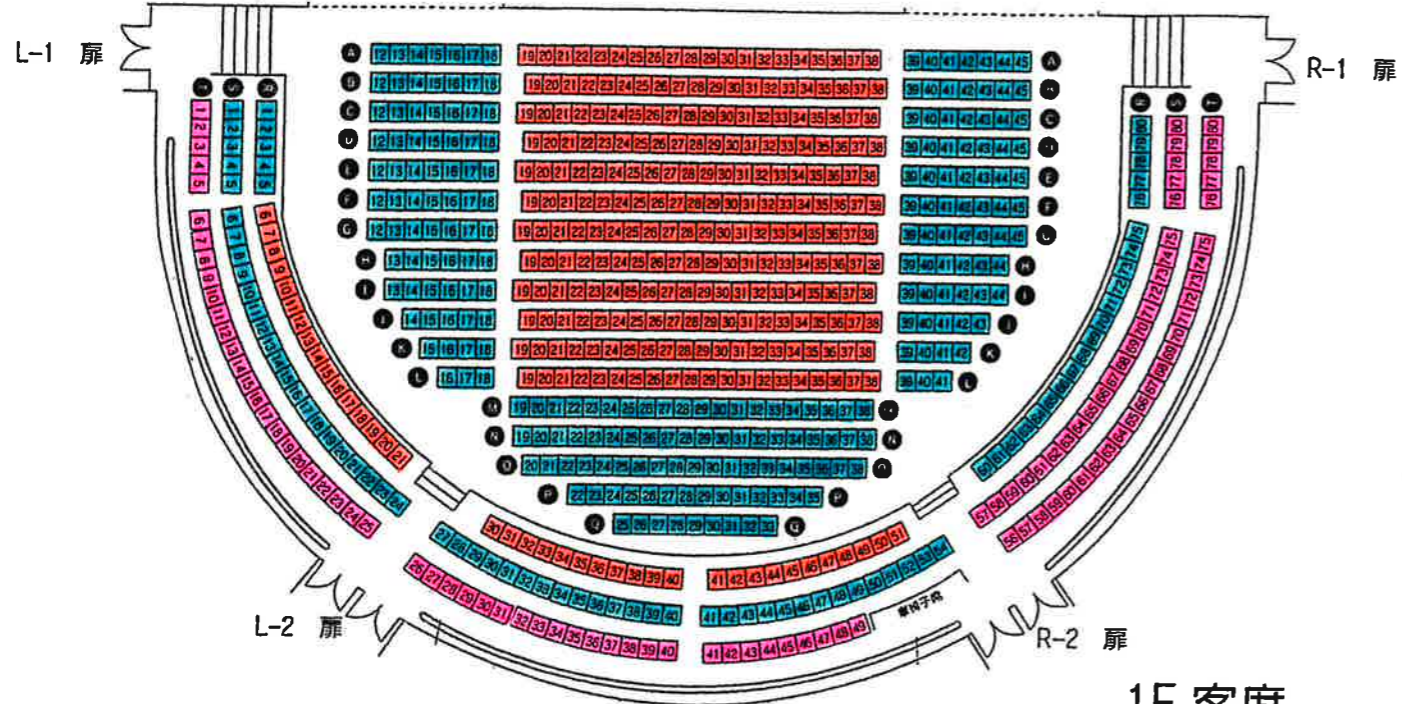

5/30(水)
室内楽コンサート
～アルゲリッチ Meets フレンズ

フィルハーモニアホール 座席表

1096 席 (車椅子席 3 席含む)

ビーコンプラザ

〒874 別府市山の手町12番1号
TEL 0977-26-7111

舞 台

1F 客席

685 席
(うち車椅子席 3)

3F 客席

150 席

2F 客席

203 席

	GS
	S
	A
	B
	ユース

ユースの座席指定はできません

4F 客席

58 席