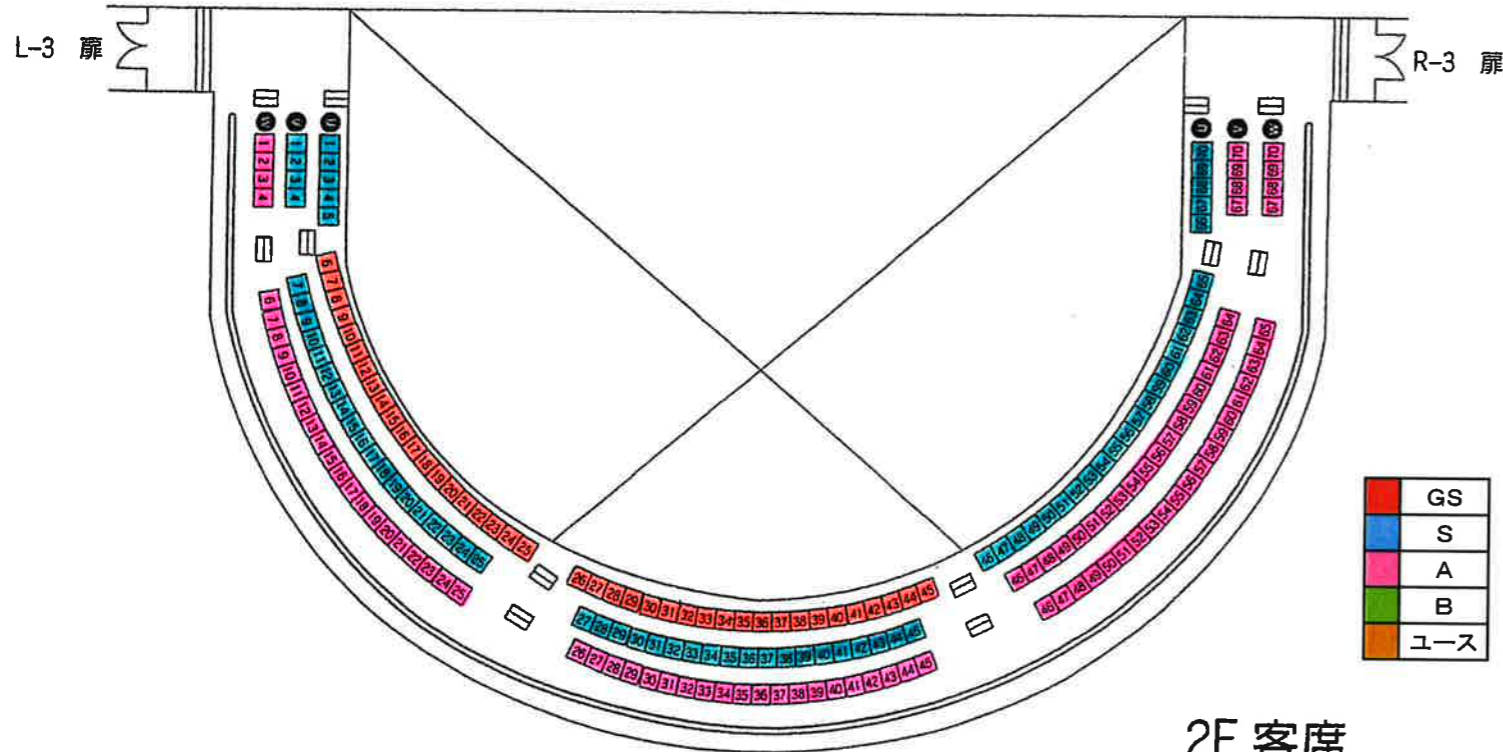

5/30(水)
室内楽コンサート
～アルゲリッチ Meets フレンズ

フィルハーモニアホール 座席表

1096 席 (車椅子席 3 席含む)

ビーコンプラザ

〒874 別府市山の手町12番1号
TEL 0977-26-7111

舞 台

1F 客席

685 席
(うち車椅子席 3)

3F 客席

150 席

2F 客席

203 席

	GS
	S
	A
	B
	ユース

ユースの座席指定はできません

4F 客席

58 席