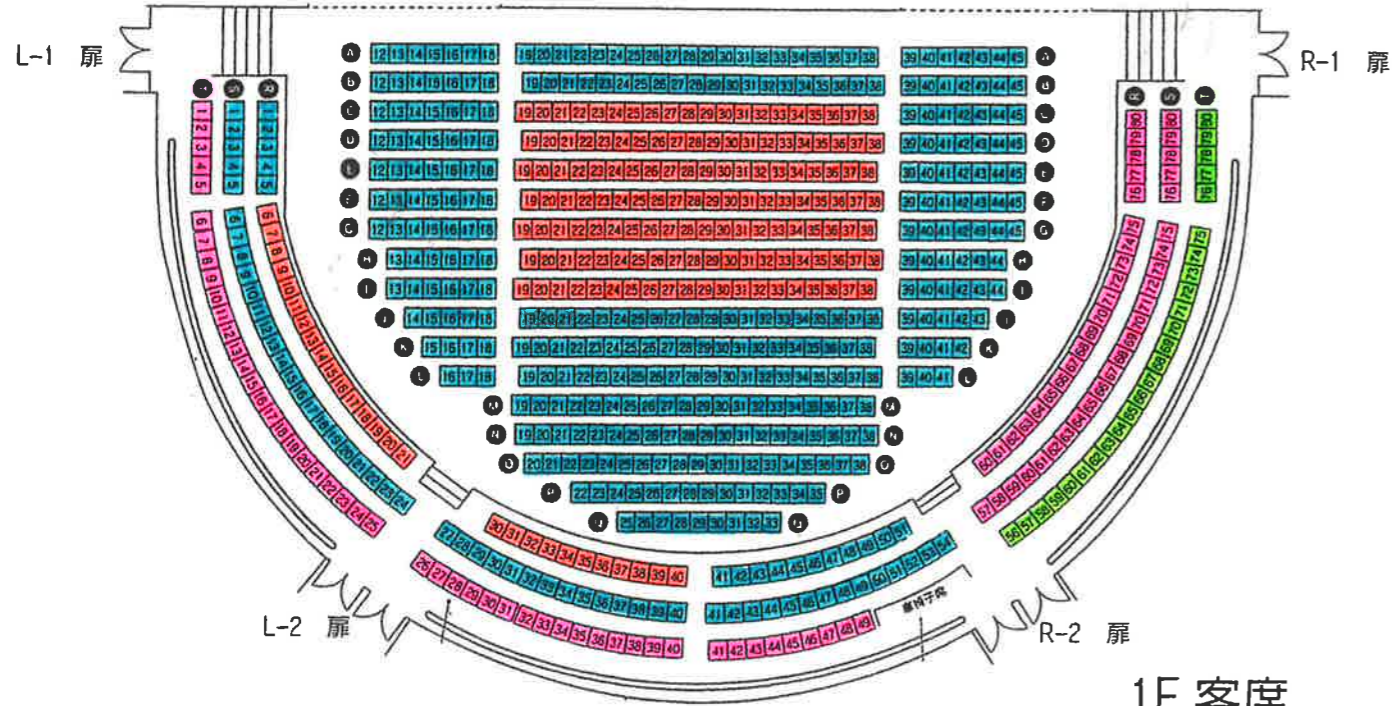

5/20(土)
室内楽マラソン・コンサート
～アルゲリッチが贈る星の王子さま

舞 台

1F 客席

685席
(うち車椅子席3)

3F 客席

150席

2F 客席

203席

GS
S
A
B
C
ユース

ユースの座席指定はできません

4F 客席

58席