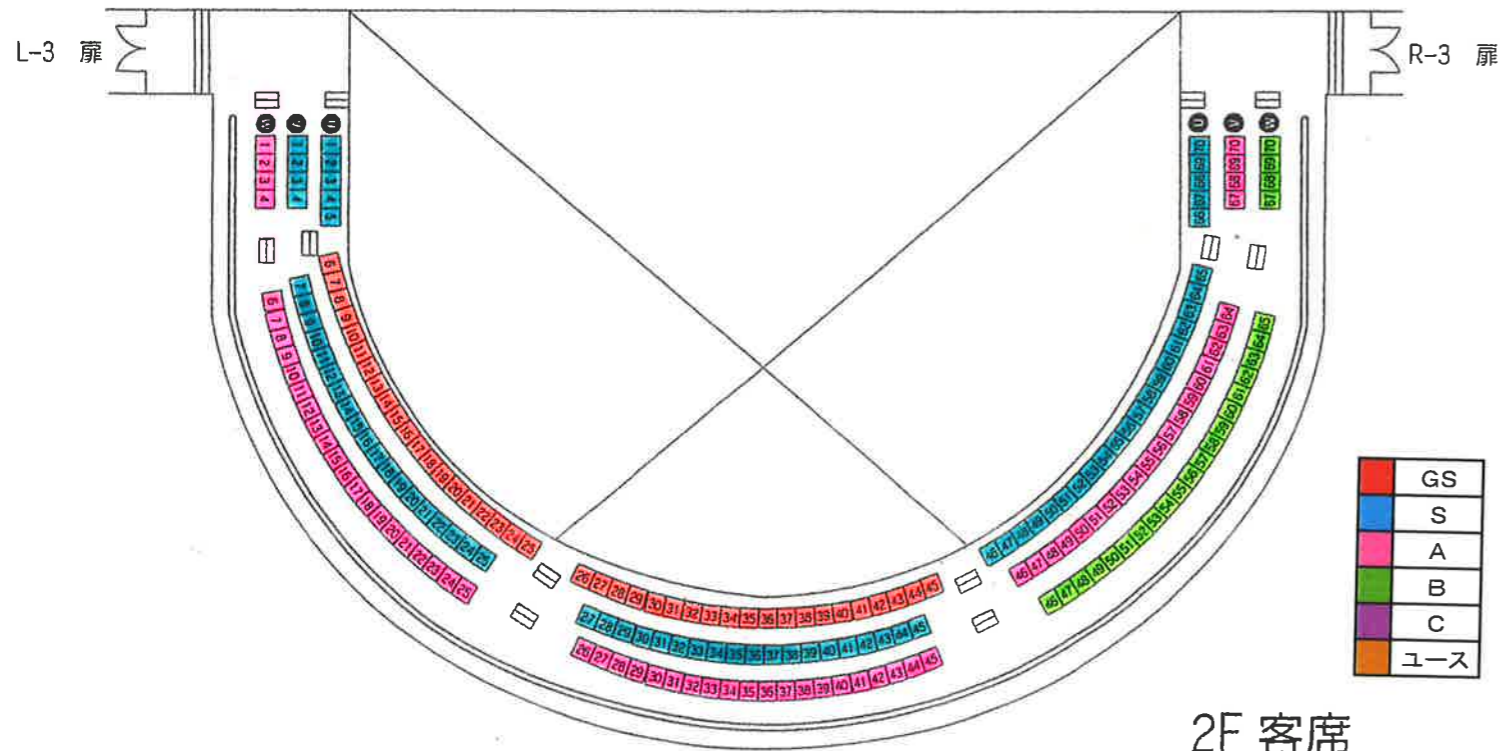

5/20(土)
室内楽マラソン・コンサート
～アルゲリッチが贈る星の王子さま

舞 台

1F 客席

685席
(うち車椅子席3)

3F 客席

150席

2F 客席

203席

GS
S
A
B
C
ユース

ユースの座席指定はできません

4F 客席

58席