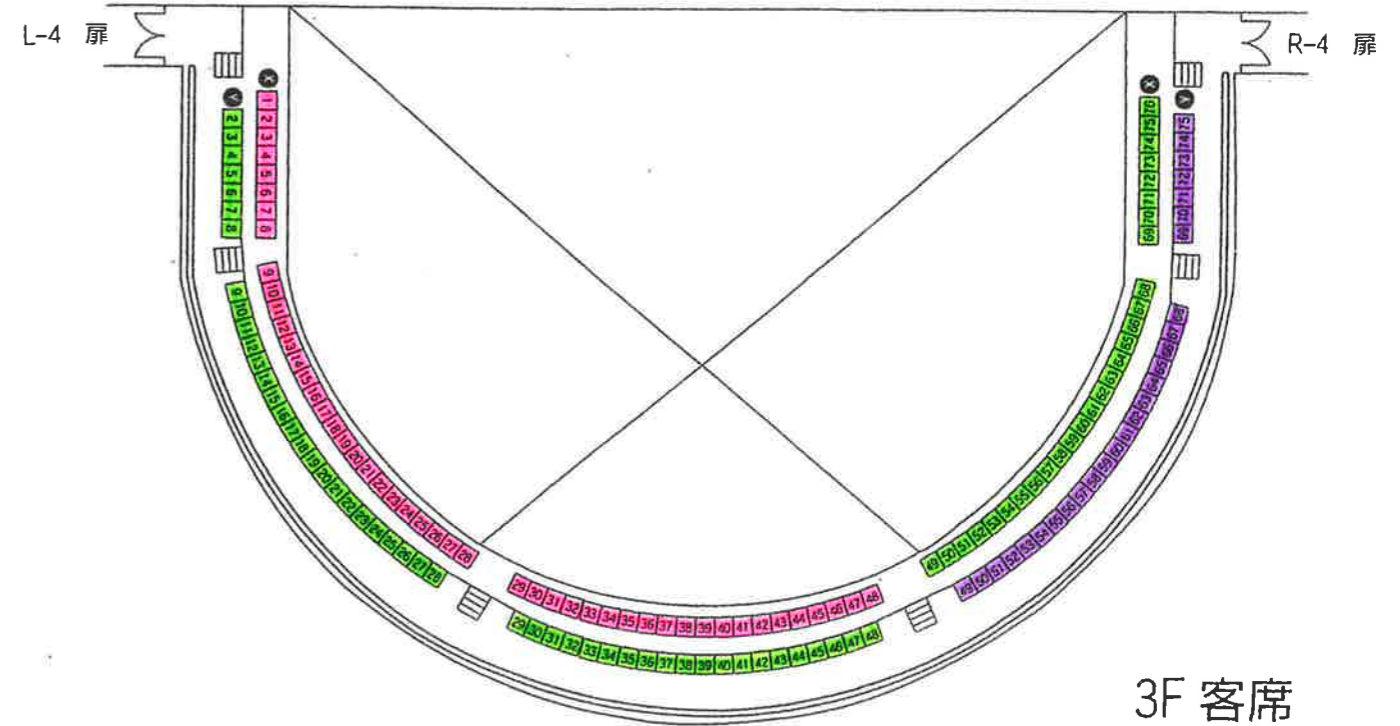

5/20(土)
室内楽マラソン・コンサート
～アルゲリッチが贈る星の王子さま

舞 台

1F 客席

685席
(うち車椅子席3)

3F 客席

150席

2F 客席

203席

GS
S
A
B
C
ユース

ユースの座席指定はできません

4F 客席

58席