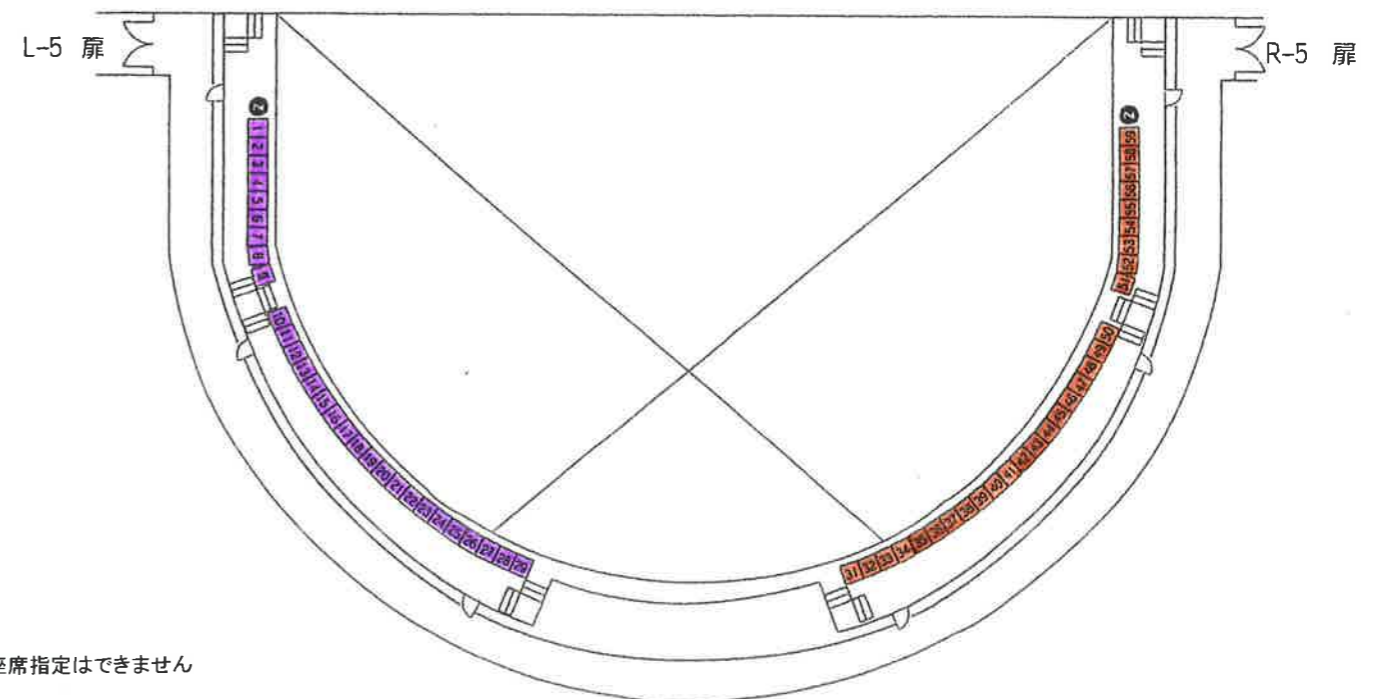

5/20(土)
室内楽マラソン・コンサート
～アルゲリッチが贈る星の王子さま

舞 台

1F 客席

685席
(うち車椅子席3)

3F 客席

150席

2F 客席

203席

GS
S
A
B
C
ユース

ユースの座席指定はできません

4F 客席

58席