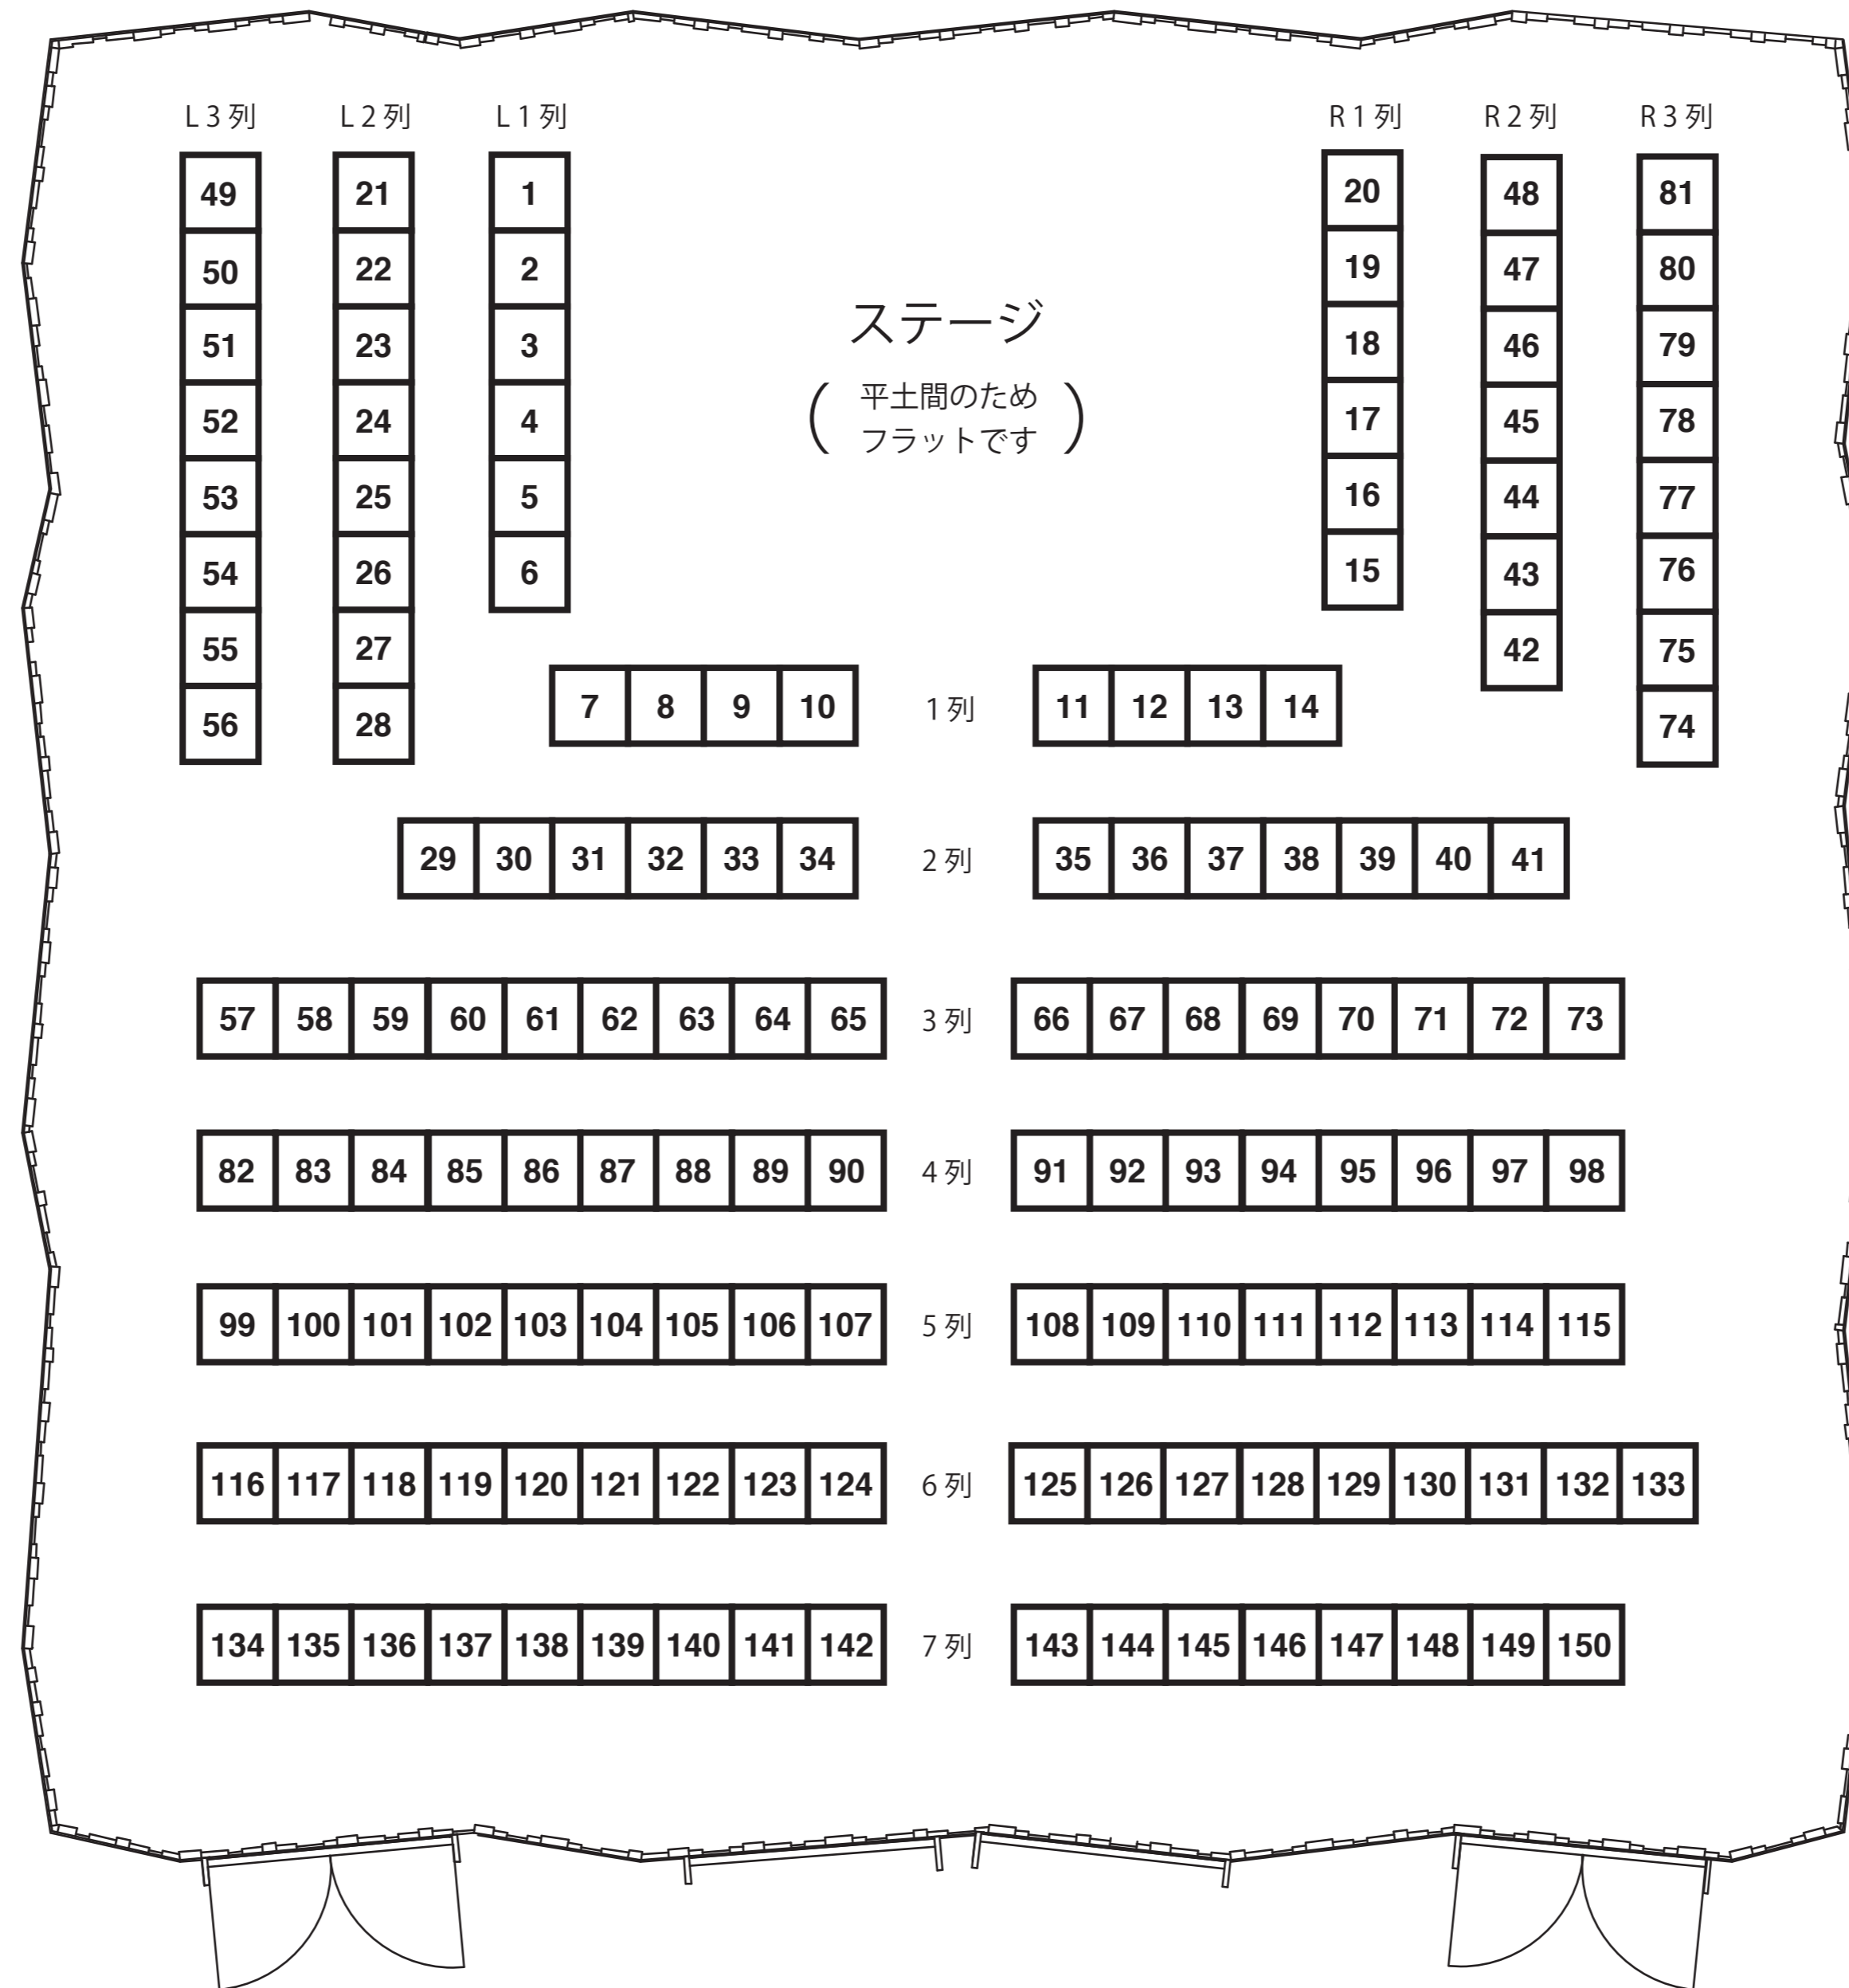

2017年5月8日 ミッシェル・マイスキー チェロ・リサイタル 座席図

※ しいきアルゲリッチハウス・サロンは平土間のため、座席の段差がございません。
 ※ 固定席ではないため、実際の座席位置は若干のずれがございますので、ご了承ください。