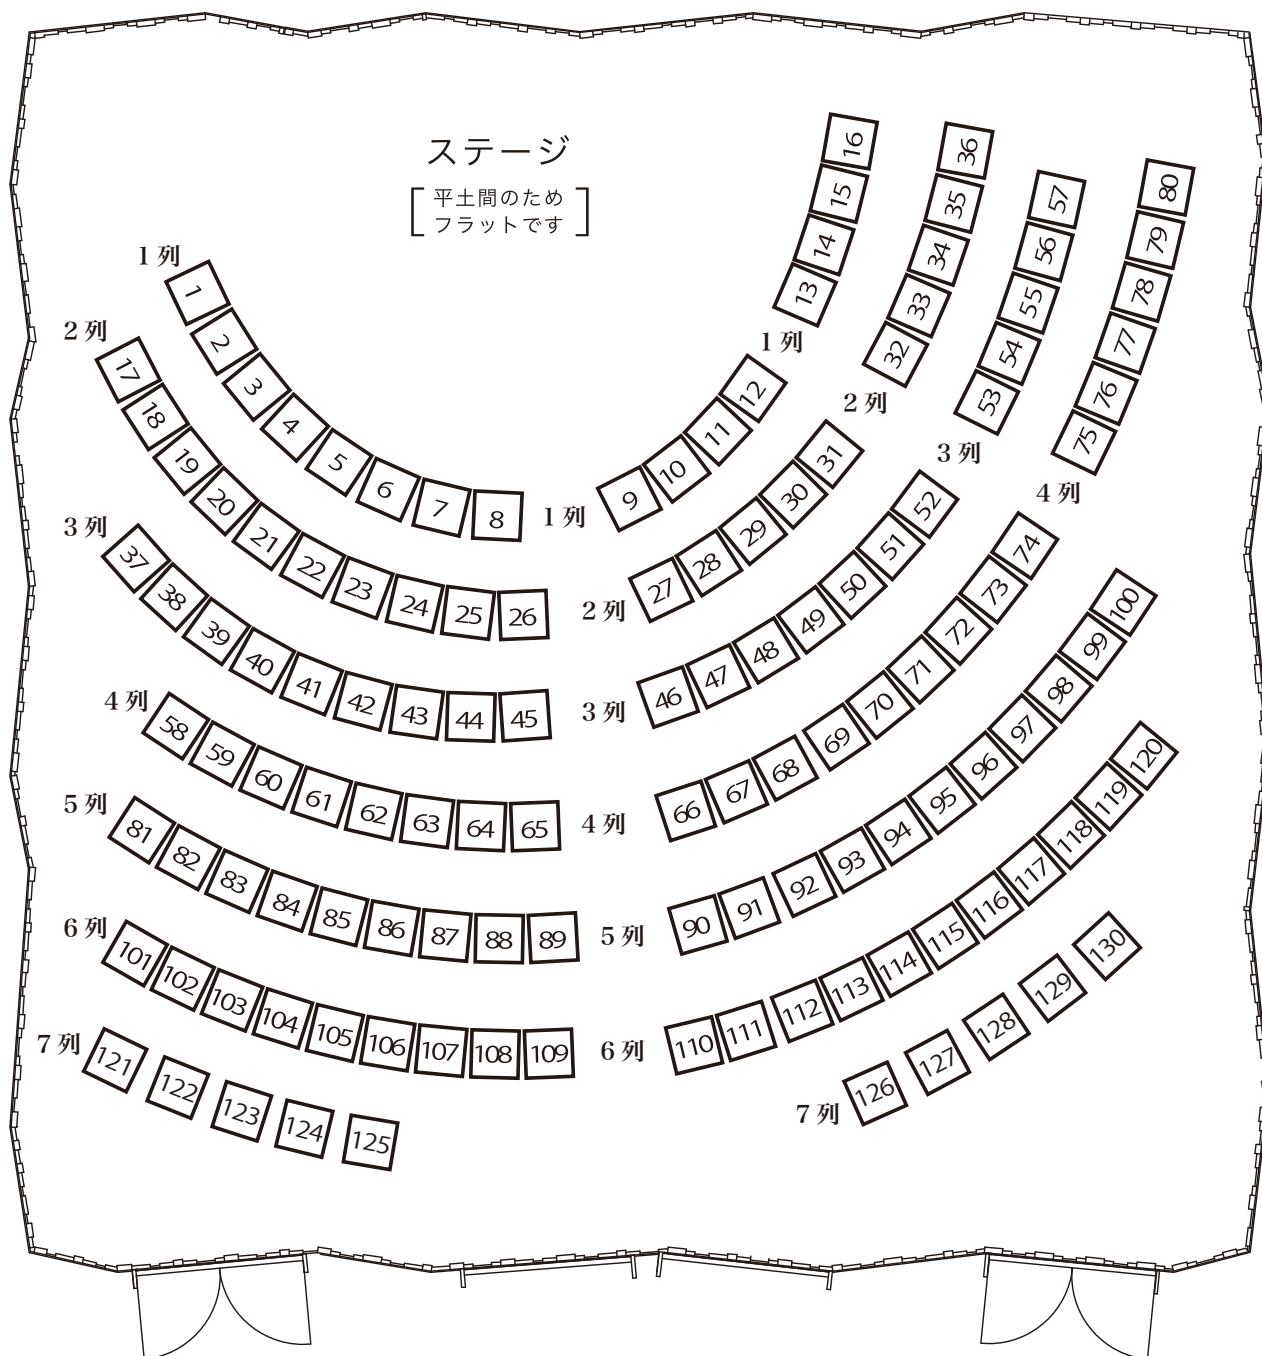

2018-19 室内楽シリーズ 4公演(共通)座席図

- ※ しいきアルゲリッチハウス・サロンは平土間のため、座席の段差がございません。
- ※ 固定席ではないため、実際の座席位置は若干のズレがございますので、ご了承ください。