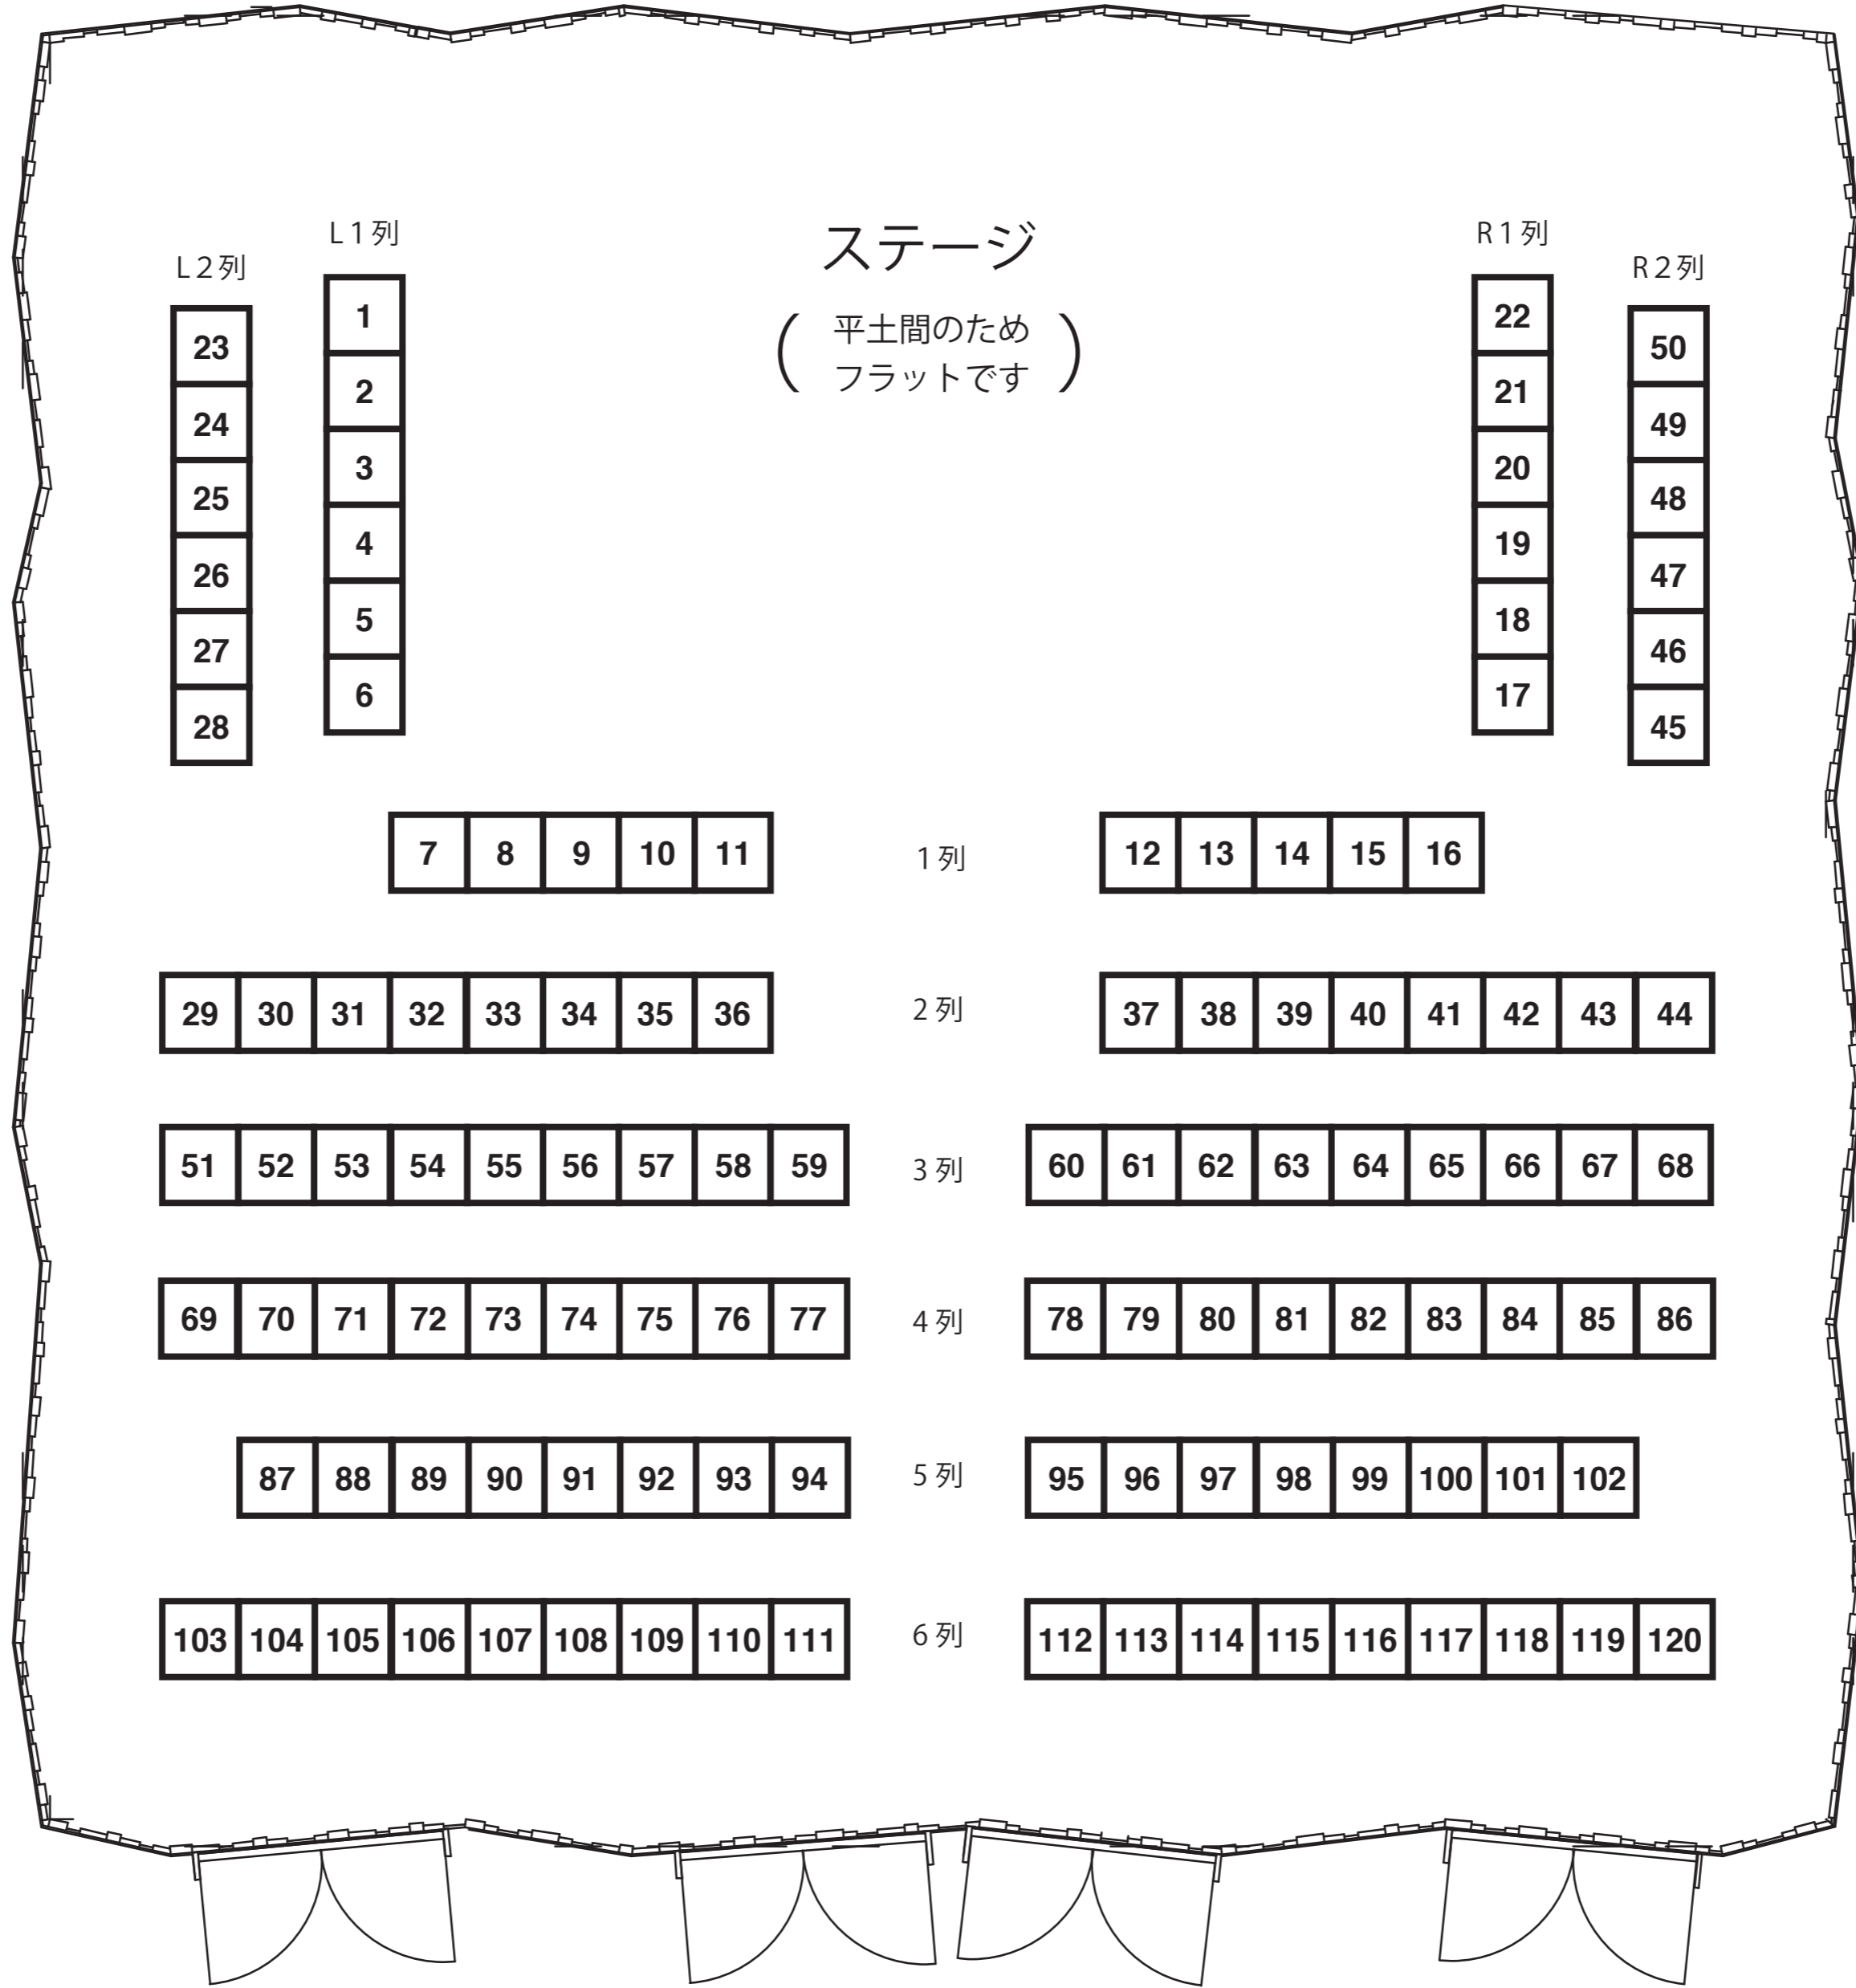

しいきアルゲリッチハウス・サロン
2017 ピアノシリーズ 3公演(共通)座席図

※ しいきアルゲリッチハウス・サロンは平土間のため、座席の段差がございません。
 ※ 固定席ではないため、実際の座席位置は若干のずれがございますので、ご了承ください。